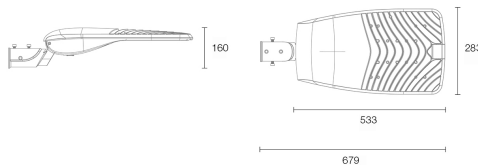

RoadLUX

PRO 30 | 75 X 150°

MERKMALE

- Auf- & Ansatzmontage mit Standardadapter möglich | 42 – 60 mm.
- Verstellbarer Neigungswinkel.
- Keine Lichtverschmutzung.
- Komfortabler Anschluss dank werkzeugloser Gehäuseöffnung.
- Als Parkplatz-, Straßen- & Wegebeleuchtung geeignet.
- Überspannungsschutz | 10.000 V.

PRODUKTEIGENSCHAFTEN

ABMESSUNGEN

LICHTTECHNIK

Abstrahlwinkel	75 x 150°
Farbtemperatur	4.000 K
Farbtoleranz (MacAdam)	< 5 SDCM
Farbwiedergabe CRI (Ra)	> 70
Bemessungsspitzenlichtstärke	1.676 cd
LED-Anzahl	—

LEISTUNG

Lichtausbeute	140 lm/W
Systemleistung	30 W
Leuchtenlichtstrom	4.200 lm
Energieverbrauch	30 kWh / 1.000 h
Dimmbar	Nein

EIGENSCHAFTEN

Durchgangsverdrahtung	Nein
Anschluss	Klemme 3-polig
Leistungsfaktor	> 0,95
Glühdrahtprüfung	—
Geeignet als Notleuchte	Nein
Modul per LSS* B10A	—
Modul per LSS* B16A	—
Modul per LSS* C10A	—
Modul per LSS* C16A	—
Schaltzyklen	> 500.000
Spannungsbereich AC	200 – 240 V AC/DC, 50/60 Hz

* LSS: Leitungsschutzschalter
Weitere Ausführungen werden auf Anfrage geprüft.

ABMESSUNG

L x B x H / Ø (H2)	533 (679) x 283 x 160 mm
Gewicht	5,8 kg

BELASTBARKEIT

Schutzklasse	I
Schlagfestigkeit	IK08
Schutzart	IP66
Garantie	5 Jahre
Lebensdauer	> 50.000 h [L80, B10]
UV-Beständig	Ja
Ungeschützter Außenbereich	Ja
Betriebstemperatur	-30 bis +50°C
Lagertemperatur	-45 bis +60°C
Einsatz im Lebensmittelbereich	Nein