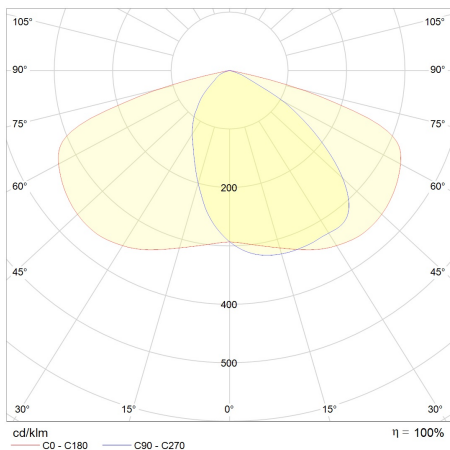

ABMESSUNG

L x B x H / Ø (H2)	533 (679) x 283 x 160 mm
Gewicht	5,8 kg

BELASTBARKEIT

Schutzklasse	I
Schlagfestigkeit	IK08
Schutzart	IP66
Garantie	5 Jahre
Lebensdauer	> 50.000 h [L80, B10]
UV-Beständig	Ja
Ungeschützter Außenbereich	Ja
Betriebstemperatur	-30 bis +50°C
Lagertemperatur	-45 bis +60°C
Einsatz im Lebensmittelbereich	Nein

MATERIAL

Abdeckung	Klar
Gehäusewerkstoff	Aluminium & PC

LICHTVERTEILUNGSKURVEN

ZUBEHÖR

Mastadapter 34 mm	474919340023
Mastadapter 76 mm	474919760021
Wandausleger	474901600057
Wandausleger mit Eckbefestigung	474911600058
Doppelmastaufsatz	474902600059

BESTELLÜBERSICHT

RoadLUX PRO 30 | 75 x 150°	
Artikelnummer	497540030114
EAN-Code	4260374016557

LIEFERUMFANG

1 x Mastaufsatz [Ø 60 mm]
1 x Mastreduzierung für Mastdurchmesser [Ø 42 mm]
1 x Befestigungsmaterial

MONTAGE

ENERGIELABEL

I lichtline GmbH
II RoadLUX pro

Diese Leuchte enthält eingebaute LED-Lampen.

A++
A+
A
~~**C**~~
~~**D**~~
~~**E**~~

LED

Die Lampen können in der Leuchte nicht ausgetauscht werden.

874/2012