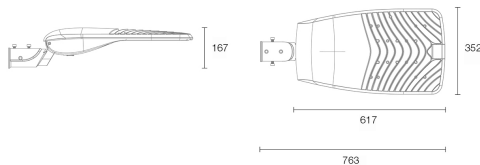

RoadLUX

PRO 140 | 75 X 150°

MERKMALE

- Auf- & Ansatzmontage mit Standardadapter möglich | 42 – 60 mm.
- Verstellbarer Neigungswinkel.
- Keine Lichtverschmutzung.
- Komfortabler Anschluss dank werkzeugloser Gehäuseöffnung.
- Als Parkplatz-, Straßen- & Wegebeleuchtung geeignet.
- Überspannungsschutz | 10.000 V.

PRODUKTEIGENSCHAFTEN

ABMESSUNGEN

LICHTTECHNIK

Abstrahlwinkel	75 x 150°
Farbtemperatur	4.000 K
Farbtoleranz (MacAdam)	< 5 SDCM
Farbwiedergabe CRI (Ra)	> 70
Bemessungsspitzenlichtstärke	8.124 cd
LED-Anzahl	176

* LSS: Leitungsschutzschalter
Weitere Ausführungen werden auf Anfrage geprüft.

ABMESSUNG

L x B x H / Ø (H2)	617 (763) x 352 x 167 mm
Gewicht	8,2 kg

BELASTBARKEIT

Schutzklasse	I
Schlagfestigkeit	IK08
Schutzart	IP66
Garantie	5 Jahre
Lebensdauer	> 50.000 h [L80, B10]
UV-Beständig	Ja
Ungeschützter Außenbereich	Ja
Betriebstemperatur	-30 bis +50 °C
Lagertemperatur	-45 bis +60 °C
Einsatz im Lebensmittelbereich	Nein