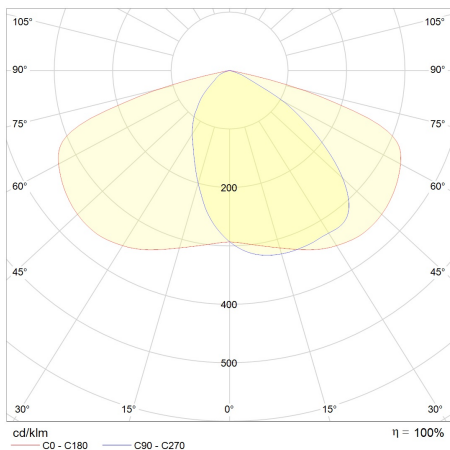

ABMESSUNG

L x B x H / Ø (H2)	617 (763) x 352 x 167 mm
Gewicht	8,2 kg

BELASTBARKEIT

Schutzklasse	I
Schlagfestigkeit	IK08
Schutzart	IP66
Garantie	5 Jahre
Lebensdauer	> 50.000 h [L80, B10]
UV-Beständig	Ja
Ungeschützter Außenbereich	Ja
Betriebstemperatur	-30 bis +50 °C
Lagertemperatur	-45 bis +60 °C
Einsatz im Lebensmittelbereich	Nein

MATERIAL

Abdeckung	Klar
Gehäusewerkstoff	Aluminium & PC

LICHTVERTEILUNGSKURVEN

ZUBEHÖR

Mastadapter 34 mm	474919340023
Mastadapter 76 mm	474919760021
Wandausleger	474901600057
Wandausleger mit Eckbefestigung	474911600058
Doppelmastaufsatz	474902600059

BESTELLÜBERSICHT

RoadLUX PRO 140 | 75 x 150°	
Artikelnummer	497540140127
EAN-Code	4260374016687

LIEFERUMFANG

1 x Mastaufsatz [Ø 60 mm]
1 x Mastreduzierung für Mastdurchmesser [Ø 42 mm]
1 x Befestigungsmaterial

MONTAGE

ENERGIELABEL

I lichtline GmbH
II RoadLUX pro

Diese Leuchte enthält eingebaute LED-Lampen.

A++
A+
A
C
D
E

LED

Die Lampen können in der Leuchte nicht ausgetauscht werden.

874/2012