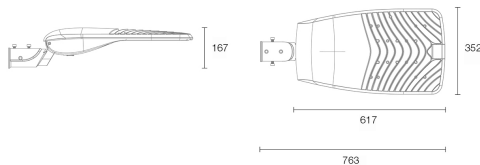

RoadLUX

PRO 140 | 45 X 150°

MERKMALE

- Auf- & Ansatzmontage mit Standardadapter möglich | 42 – 60 mm.
- Verstellbarer Neigungswinkel.
- Keine Lichtverschmutzung.
- Komfortabler Anschluss dank werkzeugloser Gehäuseöffnung.
- Als Parkplatz-, Straßen- & Wegebeleuchtung geeignet.
- Überspannungsschutz | 10.000 V.

PRODUKTEIGENSCHAFTEN

ABMESSUNGEN

LICHTTECHNIK

Abstrahlwinkel	45 x 150°
Farbtemperatur	4.000 K
Farbtoleranz (MacAdam)	< 5 SDCM
Farbwiedergabe CRI (Ra)	> 70
Bemessungsspitzenlichtstärke	11.465 cd
LED-Anzahl	176

* LSS: Leitungsschutzschalter
Weitere Ausführungen werden auf Anfrage geprüft.

ABMESSUNG

L x B x H / Ø (H2)	617 (763) x 352 x 167 mm
Gewicht	8,2 kg

BELASTBARKEIT

Schutzklasse	I
Schlagfestigkeit	IK08
Schutzart	IP66
Garantie	5 Jahre
Lebensdauer	> 50.000 h [L80, B10]
UV-Beständig	Ja
Ungeschützter Außenbereich	Ja
Betriebstemperatur	-30 bis +50 °C
Lagertemperatur	-45 bis +60 °C
Einsatz im Lebensmittelbereich	Nein