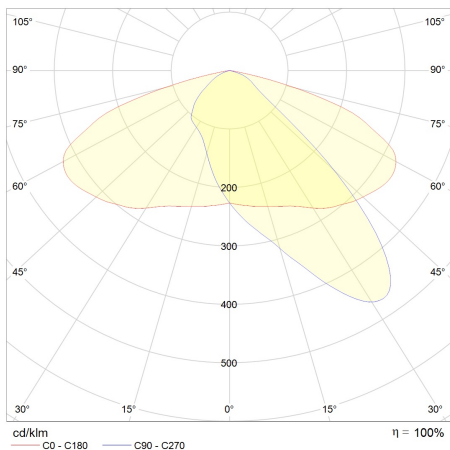

ABMESSUNG

L x B x H / Ø (H2)	617 (763) x 352 x 167 mm
Gewicht	8,2 kg

BELASTBARKEIT

Schutzklasse	I
Schlagfestigkeit	IK08
Schutzart	IP66
Garantie	5 Jahre
Lebensdauer	> 50.000 h [L80, B10]
UV-Beständig	Ja
Ungeschützter Außenbereich	Ja
Betriebstemperatur	-30 bis +50 °C
Lagertemperatur	-45 bis +60 °C
Einsatz im Lebensmittelbereich	Nein

MATERIAL

Abdeckung	Klar
Gehäusewerkstoff	Aluminium & PC

LICHTVERTEILUNGSKURVEN

ZUBEHÖR

Mastadapter 34 mm	474919340023
Mastadapter 76 mm	474919760021
Wandausleger	474901600057
Wandausleger mit Eckbefestigung	474911600058
Doppelmastaufsatz	474902600059

BESTELLÜBERSICHT

RoadLUX PRO 140 | 45 x 150°	
Artikelnummer	490140150009
EAN-Code	4260374013396

LIEFERUMFANG

1 x Mastaufsatz [Ø 60 mm]
1 x Mastreduzierung für Mastdurchmesser [Ø 42 mm]
1 x Befestigungsmaterial

MONTAGE

ENERGIELABEL

I lichtline GmbH
II RoadLUX pro

Diese Leuchte enthält eingebaute LED-Lampen.

A++
A+
A
C
D
E

LED

Die Lampen können in der Leuchte nicht ausgetauscht werden.

874/2012