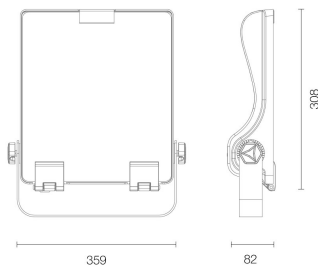

FloodLUX

PRO 80 | 50 X 125°

MERKMALE

- Zuverlässige IP66 im modernen Aluminium-Design-Gehäuse.
- Für den Innenbereich & ungeschützten Außenbereich einsetzbar.
- Verstellbarer Neigungswinkel
- Leuchtfeldabdeckung aus Glas.

PRODUKTEIGENSCHAFTEN

ABMESSUNGEN

LICHTTECHNIK

Abstrahlwinkel	50 x 125°
Farbtemperatur	5.000 K
Farbtoleranz (MacAdam)	< 5 SDCM
Farbwiedergabe CRI (Ra)	> 80
Bemessungsspitzenlichtstärke	6.270 cd
LED-Anzahl	96

* LSS: Leitungsschutzschalter
Weitere Ausführungen werden auf Anfrage geprüft.

ABMESSUNG

L x B x H / Ø (H2)	359 x 308 x 82 mm
Gewicht	4,3 kg

BELASTBARKEIT

Schutzklasse	I
Schlagfestigkeit	IK08
Schutzart	IP66
Garantie	5 Jahre
Lebensdauer	> 60.000 h [L80, B10]
UV-Beständig	Ja
Ungeschützter Außenbereich	Ja
Betriebstemperatur	-30 bis +45 °C
Lagertemperatur	-30 bis +50 °C
Einsatz im Lebensmittelbereich	Nein

MATERIAL

Abdeckung	Klar
Gehäusewerkstoff	Aluminium & Glas

LICHTVERTEILUNGSKURVEN

ZUBEHÖR

—

BESTELLÜBERSICHT

FloodLUX PRO 80 | 50 x 125°

Artikelnummer 455008000023