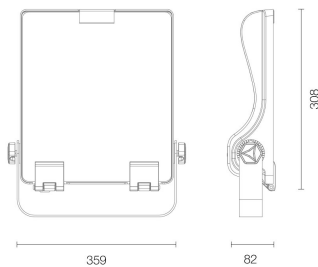

FloodLUX

PRO 60 | 90 X 90°

MERKMALE

- Zuverlässige IP66 im modernen Aluminium-Design-Gehäuse.
- Für den Innenbereich & ungeschützten Außenbereich einsetzbar.
- Verstellbarer Neigungswinkel
- Leuchtfeldabdeckung aus Glas.

PRODUKTEIGENSCHAFTEN

ABMESSUNGEN

LICHTTECHNIK

Abstrahlwinkel	90 x 90°
Farbtemperatur	5.000 K
Farbtoleranz (MacAdam)	< 5 SDCM
Farbwiedergabe CRI (Ra)	> 80
Bemessungsspitzenlichtstärke	5.584 cd
LED-Anzahl	96

* LSS: Leitungsschutzschalter
Weitere Ausführungen werden auf Anfrage geprüft.

ABMESSUNG

L x B x H / Ø (H2)	359 x 308 x 82 mm
Gewicht	4,3 kg

BELASTBARKEIT

Schutzklasse	I
Schlagfestigkeit	IK08
Schutzart	IP66
Garantie	5 Jahre
Lebensdauer	> 60.000 h [L80, B10]
UV-Beständig	Ja
Ungeschützter Außenbereich	Ja
Betriebstemperatur	-30 bis +45 °C
Lagertemperatur	-30 bis +50 °C
Einsatz im Lebensmittelbereich	Nein

MATERIAL

Abdeckung	Klar
Gehäusewerkstoff	Aluminium & Glas

LICHTVERTEILUNGSKURVEN

ZUBEHÖR

—

BESTELLÜBERSICHT

FloodLUX PRO 60 | 90 x 90°

Artikelnummer	455006000020
EAN-Code	4260374017219