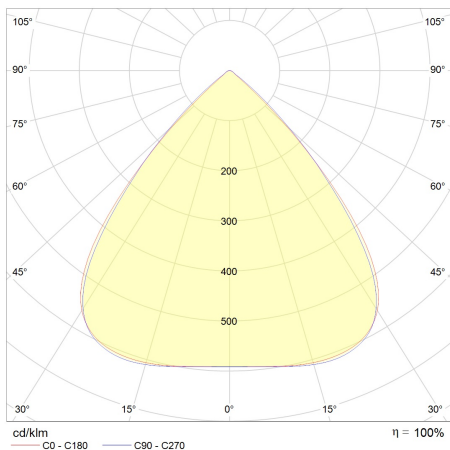

ABMESSUNG

L x B x H / Ø (H2)	359 x 308 x 82 mm
Gewicht	4,3 kg

BELASTBARKEIT

Schutzklasse	I
Schlagfestigkeit	IK08
Schutzart	IP66
Garantie	5 Jahre
Lebensdauer	> 60.000 h [L80, B10]
UV-Beständig	Ja
Ungeschützter Außenbereich	Ja
Betriebstemperatur	-30 bis +45 °C
Lagertemperatur	-30 bis +50 °C
Einsatz im Lebensmittelbereich	Nein

MATERIAL

Abdeckung	Klar
Gehäusewerkstoff	Aluminium & Glas

LICHTVERTEILUNGSKURVEN

ZUBEHÖR

—

BESTELLÜBERSICHT

FloodLUX PRO 60 | 90 x 90°

Artikelnummer	455006000020
EAN-Code	4260374017219

LIEFERUMFANG

—

MONTAGE