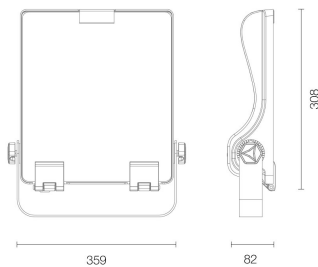

FloodLUX

PRO 60 | 50 X 125°

MERKMALE

- Zuverlässige IP66 im modernen Aluminium-Design-Gehäuse.
- Für den Innenbereich & ungeschützten Außenbereich einsetzbar.
- Verstellbarer Neigungswinkel
- Leuchtfeldabdeckung aus Glas.

PRODUKTEIGENSCHAFTEN

ABMESSUNGEN

LICHTTECHNIK

Abstrahlwinkel	50 x 125°
Farbtemperatur	5.000 K
Farbtoleranz (MacAdam)	< 5 SDCM
Farbwiedergabe CRI (Ra)	> 80
Bemessungsspitzenlichtstärke	4.810 cd
LED-Anzahl	96

* LSS: Leitungsschutzschalter
Weitere Ausführungen werden auf Anfrage geprüft.

ABMESSUNG

L x B x H / Ø (H2)	359 x 308 x 82 mm
Gewicht	4,3 kg

BELASTBARKEIT

Schutzklasse	I
Schlagfestigkeit	IK08
Schutzart	IP66
Garantie	5 Jahre
Lebensdauer	> 60.000 h [L80, B10]
UV-Beständig	Ja
Ungeschützter Außenbereich	Ja
Betriebstemperatur	-30 bis +45 °C
Lagertemperatur	-30 bis +50 °C
Einsatz im Lebensmittelbereich	Nein

MATERIAL

Abdeckung	Klar
Gehäusewerkstoff	Aluminium & Glas

LICHTVERTEILUNGSKURVEN

ZUBEHÖR

—

BESTELLÜBERSICHT

FloodLUX PRO 60 | 50 x 125°

Artikelnummer 455006000021