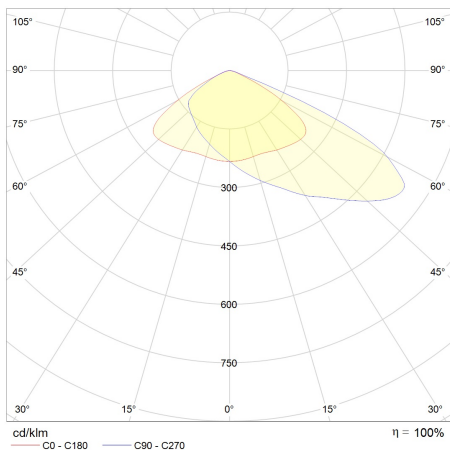

ABMESSUNG

L x B x H / Ø (H2)	359 x 308 x 82 mm
Gewicht	4,3 kg

BELASTBARKEIT

Schutzklasse	I
Schlagfestigkeit	IK08
Schutzart	IP66
Garantie	5 Jahre
Lebensdauer	> 60.000 h [L80, B10]
UV-Beständig	Ja
Ungeschützter Außenbereich	Ja
Betriebstemperatur	-30 bis +45 °C
Lagertemperatur	-30 bis +50 °C
Einsatz im Lebensmittelbereich	Nein

MATERIAL

Abdeckung	Klar
Gehäusewerkstoff	Aluminium & Glas

LICHTVERTEILUNGSKURVEN

ZUBEHÖR

—

BESTELLÜBERSICHT

FloodLUX PRO 60 | 50 x 125°

Artikelnummer 455006000021

EAN-Code 4260374017226

LIEFERUMFANG

—

MONTAGE