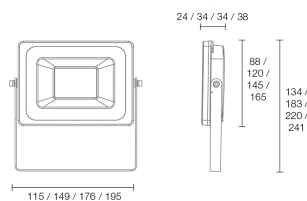

PRODUKTEIGENSCHAFTEN

ABMESSUNGEN

LICHTTECHNIK

Abstrahlwinkel	120°
Farbtemperatur	5.000 K
Farbtoleranz (MacAdam)	< 5 SDCM
Farbwiedergabe CRI (Ra)	> 70
Bemessungsspitzenlichtstärke	1.786 cd
LED-Anzahl	70
UGR-Wert	A+

LEISTUNG

Lichtausbeute	90 lm/W
Systemleistung	50 W
Leuchtenlichtstrom	4.500 lm
Energieverbrauch	50 kWh / 1.000 h
Dimmbar	Nein

EIGENSCHAFTEN

Durchgangsverdrahtung	Nein
Anschluss	Kabel | 0,5 m
Leistungsfaktor	> 0.95
Glühdrahtprüfung	—
Geeignet als Notleuchte	Nein
Modul per LSS* B10A	41
Modul per LSS* B16A	66
Modul per LSS* C10A	41
Modul per LSS* C16A	66
Schaltzyklen	> 200.000
Spannungsbereich AC	220 – 240 V AC/DC, 50/60 Hz

* LSS: Leitungsschutzschalter
Weitere Ausführungen werden auf Anfrage geprüft.