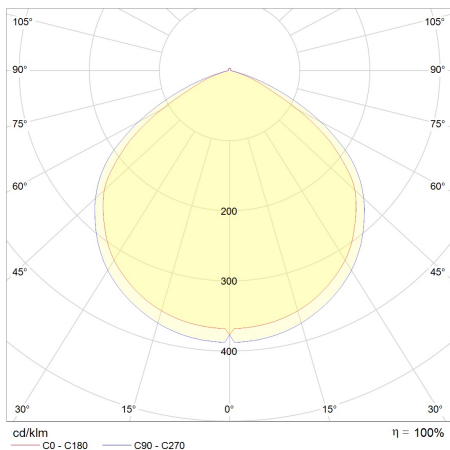

ABMESSUNG

L x B x H / Ø (H2)	195 x 165 (241) x 38 mm
Gewicht	1,1 kg

BELASTBARKEIT

Schutzklasse	I
Schlagfestigkeit	IK05
Schutzart	IP65
Garantie	2 Jahre
Lebensdauer	> 40.000 h [L70, B10]
UV-Beständig	Ja
Ungeschützter Außenbereich	Ja
Betriebstemperatur	-20 bis +45 °C
Lagertemperatur	-30 bis +50 °C
Einsatz im Lebensmittelbereich	Nein

MATERIAL

Abdeckung	Klar
Gehäusewerkstoff	Aluminium & Glas

LICHTVERTEILUNGSKURVEN

ZUBEHÖR

—

BESTELLÜBERSICHT

FloodLUX COMPACT 50	
Artikelnummer	455012050008
EAN-Code	4260374012764

LIEFERUMFANG

—

MONTAGE

ENERGIELABEL

I lichtline GmbH
II FloodLUX

Diese Leuchte enthält eingebaute LED-Lampen.

A++
A+
A
C
D
E

LED

Die Lampen können in der Leuchte nicht ausgetauscht werden.

874/2012