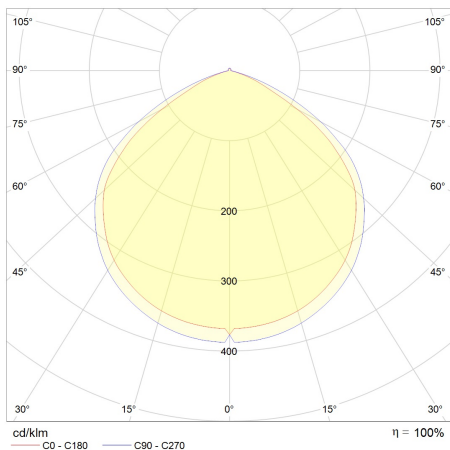

ABMESSUNG

L x B x H / Ø (H2)	115 x 88 (134) x 27 mm
Gewicht	0,3 kg

BELASTBARKEIT

Schutzklasse	I
Schlagfestigkeit	IK05
Schutzart	IP65
Garantie	2 Jahre
Lebensdauer	> 40.000 h [L70, B10]
UV-Beständig	Ja
Ungeschützter Außenbereich	Ja
Betriebstemperatur	-20 bis +45 °C
Lagertemperatur	-30 bis +50 °C
Einsatz im Lebensmittelbereich	Nein

MATERIAL

Abdeckung	Klar
Gehäusewerkstoff	Aluminium & Glas

LICHTVERTEILUNGSKURVEN

ZUBEHÖR

—

BESTELLÜBERSICHT

FloodLUX COMPACT 10

Artikelnummer 455012010002

EAN-Code 4260374012702

LIEFERUMFANG

—

MONTAGE

ENERGIELABEL

I lichtline GmbH
II FloodLUX

Diese Leuchte enthält eingebaute LED-Lampen.

A++
A+
A
C
D
E

LED

Die Lampen können in der Leuchte nicht ausgetauscht werden.

874/2012