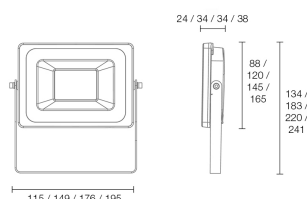

PRODUKTEIGENSCHAFTEN

ABMESSUNGEN

LICHTTECHNIK

Abstrahlwinkel	120°
Farbtemperatur	5.000 K
Farbtoleranz (MacAdam)	< 5 SDCM
Farbwiedergabe CRI (Ra)	> 70
Bemessungsspitzenlichtstärke	353 cd
LED-Anzahl	24
UGR-Wert	A+

LEISTUNG

Lichtausbeute	90 lm/W
Systemleistung	10 W
Leuchtenlichtstrom	900 lm
Energieverbrauch	10 kWh / 1.000 h
Dimmbar	Nein

EIGENSCHAFTEN

Durchgangsverdrahtung	Nein
Anschluss	Kabel | 0,5 m
Leistungsfaktor	> 0.95
Glühdrahtprüfung	—
Geeignet als Notleuchte	Nein
Modul per LSS* B10A	207
Modul per LSS* B16A	331
Modul per LSS* C10A	207
Modul per LSS* C16A	331
Schaltzyklen	> 200.000
Spannungsbereich AC	220 – 240 V AC/DC, 50/60 Hz

* LSS: Leitungsschutzschalter
Weitere Ausführungen werden auf Anfrage geprüft.