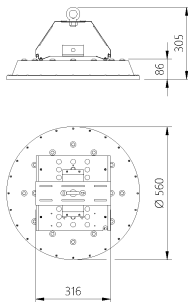

#### ABMESSUNGEN

## ABMESSUNG

L x B x H / Ø (H2)	Ø 560 (316) x 86 (305) mm
Gewicht	4,4 kg