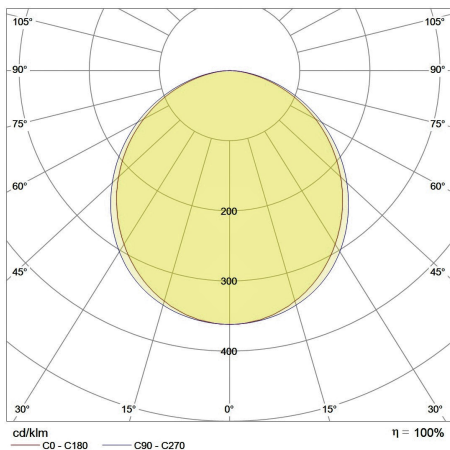

ABMESSUNG

L x B x H / Ø (H2)	Ø 560 (316) x 86 (305) mm
Gewicht	4,4 kg

BELASTBARKEIT

Schutzklasse	II
Schlagfestigkeit	IK08
Schutzart	IP65
Garantie	5 Jahre
Lebensdauer	> 50.000 h [L80, B10]
UV-Beständig	Ja
Ungeschützter Außenbereich	Ja
Betriebstemperatur	-20 bis +50 °C
Lagertemperatur	-30 bis +60 °C
Einsatz im Lebensmittelbereich	Ja

MATERIAL

Abdeckung	Diffus
Gehäusewerkstoff	PC

LICHTVERTEILUNGSKURVEN

ZUBEHÖR

—

BESTELLÜBERSICHT

IndustryLUX LANARA ROUND DALI	
Artikelnummer	445650140050
EAN-Code	4260374015901

LIEFERUMFANG

1 x Montagebügel
1 x Ringschraube

MONTAGE