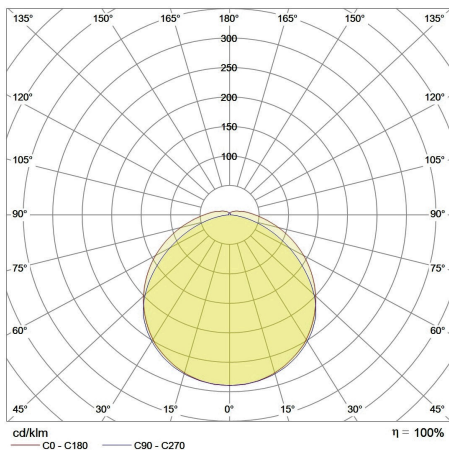

ABMESSUNG

L x B x H / Ø (H2)	800 x Ø 48 (80) mm
Gewicht	0,5 kg

BELASTBARKEIT

Schutzklasse	II
Schlagfestigkeit	IK08
Schutzart	IP65
Garantie	5 Jahre
Lebensdauer	> 50.000 h [L80, B10]
UV-Beständig	Ja
Ungeschützter Außenbereich	Ja
Betriebstemperatur	-25 bis +50 °C
Lagertemperatur	-30 bis +60 °C
Einsatz im Lebensmittelbereich	Ja

MATERIAL

Abdeckung	Diffus
Gehäusewerkstoff	PC

LICHTVERTEILUNGSKURVEN