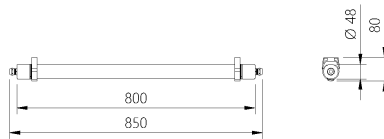

IndustryLUX

TUBOLA

800 K³

MERKMALE

- Wählbare Lichtfarbe 4.000 | 5.000 | 6.500 K.
- Durchgangsverdrahtet.
- Für den Einsatz im ungeschützten Außenbereich.
- Schnelle werkzeuglose Montage.
- Passend für Standard-Rohrschellenmaß.
- Für den Einsatz im Lebensmittelbereich.

PRODUKTEIGENSCHAFTEN

ABMESSUNGEN

LICHTTECHNIK

Abstrahlwinkel	130°
Farbtemperatur	4.000 5.000 6.500 K
Farbtoleranz (MacAdam)	< 5 SDCM
Farbwiedergabe CRI (Ra)	> 83
Bemessungsspitzenlichtstärke	752 cd
LED-Anzahl	212

LEISTUNG

Lichtausbeute	137 lm/W
Systemleistung	19 W
Leuchtenlichtstrom	2.600 lm
Energieverbrauch	19 kWh / 1.000 h
Dimmbar	Nein

EIGENSCHAFTEN

Durchgangsverdrahtung	3 x 1,5 mm ²
Anschluss	Klemme max. 3 x 2,5 mm ²
Leistungsfaktor	> 0,95
Geeignet als Notleuchte	Ja
Modul per LSS* B10A	94
Modul per LSS* B16A	151
Modul per LSS* C10A	104
Modul per LSS* C16A	166
Schaltzyklen	> 500.000
Spannungsbereich AC	220 – 240 V AC/DC, 50/60 Hz

* LSS: Leitungsschutzschalter
Weitere Ausführungen werden auf Anfrage geprüft.

ABMESSUNG

L x B x H / Ø (H2)	800 x Ø 48 (80) mm
Gewicht	0,5 kg

BELASTBARKEIT

Schutzklasse	II
Schlagfestigkeit	IK08
Schutzart	IP65
Garantie	5 Jahre
Lebensdauer	> 50.000 h [L80, B10]
UV-Beständig	Ja
Ungeschützter Außenbereich	Ja
Betriebstemperatur	-25 bis +50 °C
Lagertemperatur	-30 bis +60 °C
Einsatz im Lebensmittelbereich	Ja