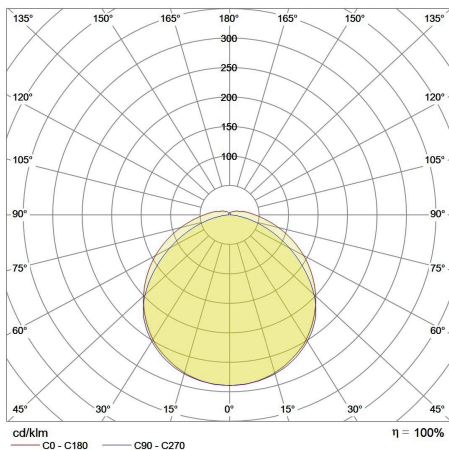

ABMESSUNG

L x B x H / Ø (H2)	622 x Ø 48 (80) mm
Gewicht	0,4 kg

BELASTBARKEIT

Schutzklasse	II
Schlagfestigkeit	IK08
Schutzart	IP65
Garantie	5 Jahre
Lebensdauer	> 50.000 h [L80, B10]
UV-Beständig	Ja
Ungeschützter Außenbereich	Ja
Betriebstemperatur	-25 bis +50 °C
Lagertemperatur	-30 bis +60 °C
Einsatz im Lebensmittelbereich	Ja

MATERIAL

Abdeckung	Diffus
Gehäusewerkstoff	PC

LICHTVERTEILUNGSKURVEN