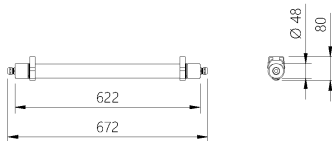

PRODUKTEIGENSCHAFTEN

ABMESSUNGEN

LICHTTECHNIK

Abstrahlwinkel	130°
Farbtemperatur	4.000 | 5.000 | 6.500 K
Farbtoleranz (MacAdam)	< 5 SDCM
Farbwiedergabe CRI (Ra)	> 83
Bemessungsspitzenlichtstärke	463 cd
LED-Anzahl	152

LEISTUNG

Lichtausbeute	133 lm/W
Systemleistung	12 W
Leuchtenlichtstrom	1.600 lm
Energieverbrauch	12 kWh / 1.000 h
Dimmbar	Nein

EIGENSCHAFTEN

Durchgangsverdrahtung	3 x 1,5 mm²
Anschluss	Klemme | max. 3 x 2,5 mm²
Leistungsfaktor	> 0,95
Geeignet als Notleuchte	Ja
Modul per LSS* B10A	115
Modul per LSS* B16A	185
Modul per LSS* C10A	173
Modul per LSS* C16A	276
Schaltzyklen	> 500.000
Spannungsbereich AC	220 – 240 V AC/DC, 50/60 Hz

* LSS: Leitungsschutzschalter
Weitere Ausführungen werden auf Anfrage geprüft.