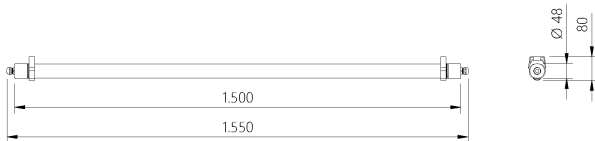

IndustryLUX

TUBOLA

1500 W³

MERKMALE

- Wählbare Lichtfarbe 2.400 | 2.700 | 3.000 K.
- Durchgangsverdrahtet.
- Für den Einsatz im ungeschützten Außenbereich.
- Schnelle werkzeuglose Montage.
- Passend für Standard-Rohrschellenmaß.
- Für den Einsatz im Lebensmittelbereich.

PRODUKTEIGENSCHAFTEN

ABMESSUNGEN

LICHTTECHNIK

Abstrahlwinkel	130°
Farbtemperatur	2.400 2.700 3.000 K
Farbtoleranz (MacAdam)	< 5 SDCM
Farbwiedergabe CRI (Ra)	> 83
Bemessungsspitzenlichtstärke	1.235 cd
LED-Anzahl	400

LEISTUNG

Lichtausbeute	140 lm/W
Systemleistung	30 W
Leuchtenlichtstrom	4.200 lm
Energieverbrauch	30 kWh / 1.000 h
Dimmbar	Nein

EIGENSCHAFTEN

Durchgangsverdrahtung	3 x 1,5 mm ²
Anschluss	Klemme max. 3 x 2,5 mm ²
Leistungsfaktor	> 0,95
Geeignet als Notleuchte	Ja
Modul per LSS* B10A	65
Modul per LSS* B16A	104
Modul per LSS* C10A	65
Modul per LSS* C16A	104
Schaltzyklen	> 500.000
Spannungsbereich AC	220 – 240 V AC/DC, 50/60 Hz

* LSS: Leitungsschutzschalter
Weitere Ausführungen werden auf Anfrage geprüft.

ABMESSUNG

L x B x H / Ø (H2)	1.500 x Ø 48 (80) mm
Gewicht	0,9 kg

BELASTBARKEIT

Schutzklasse	II
Schlagfestigkeit	IK08
Schutzart	IP65
Garantie	5 Jahre
Lebensdauer	> 50.000 h [L80, B10]
UV-Beständig	Ja
Ungeschützter Außenbereich	Ja
Betriebstemperatur	-25 bis +50 °C
Lagertemperatur	-30 bis +60 °C
Einsatz im Lebensmittelbereich	Ja