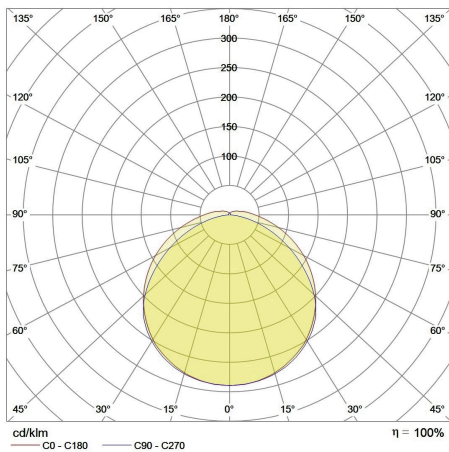

ABMESSUNG

L x B x H / Ø (H2)	1.500 x Ø 48 (80) mm
Gewicht	0,9 kg

BELASTBARKEIT

Schutzklasse	II
Schlagfestigkeit	IK08
Schutzart	IP65
Garantie	5 Jahre
Lebensdauer	> 50.000 h [L80, B10]
UV-Beständig	Ja
Ungeschützter Außenbereich	Ja
Betriebstemperatur	-25 bis +50 °C
Lagertemperatur	-30 bis +60 °C
Einsatz im Lebensmittelbereich	Ja

MATERIAL

Abdeckung	Diffus
Gehäusewerkstoff	PC

LICHTVERTEILUNGSKURVEN