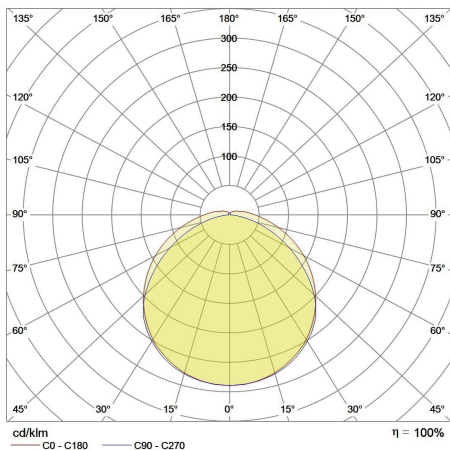

ABMESSUNG

L x B x H / Ø (H2)	1.500 x Ø 48 (80) mm
Gewicht	0,9 kg

BELASTBARKEIT

Schutzklasse	II
Schlagfestigkeit	IK08
Schutzart	IP65
Garantie	5 Jahre
Lebensdauer	> 50.000 h [L80, B10]
UV-Beständig	Ja
Ungeschützter Außenbereich	Ja
Betriebstemperatur	-25 bis +50 °C
Lagertemperatur	-30 bis +60 °C
Einsatz im Lebensmittelbereich	Ja

MATERIAL

Abdeckung	Diffus
Gehäusewerkstoff	PC

LICHTVERTEILUNGSKURVEN