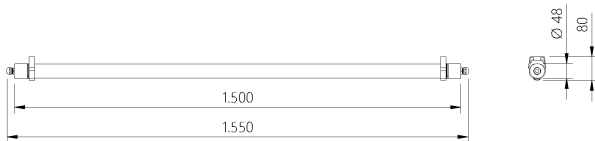

IndustryLUX

TUBOLA

1500 K³ PLUS

MERKMALE

- Wählbare Lichtfarbe 4.000 | 5.000 | 6.500 K.
- Durchgangsverdrahtet.
- Für den Einsatz im ungeschützten Außenbereich.
- Schnelle werkzeuglose Montage.
- Passend für Standard-Rohrschellenmaß.
- Für den Einsatz im Lebensmittelbereich.
- 7.000 lm – kraftvolle Feuchtraumleuchte.

PRODUKTEIGENSCHAFTEN

ABMESSUNGEN

LICHTTECHNIK

Abstrahlwinkel	130°
Farbtemperatur	4.000 5.000 6.500 K
Farbtoleranz (MacAdam)	< 5 SDCM
Farbwiedergabe CRI (Ra)	> 83
Bemessungsspitzenlichtstärke	2.025 cd
LED-Anzahl	420

LEISTUNG

Lichtausbeute	156 lm/W
Systemleistung	45 W
Leuchtenlichtstrom	7.000 lm
Energieverbrauch	45 kWh / 1.000 h
Dimmbar	Nein

EIGENSCHAFTEN

Durchgangsverdrahtung	3 x 1,5 mm ²
Anschluss	Klemme max. 3 x 2,5 mm ²
Leistungsfaktor	> 0,95
Geeignet als Notleuchte	Ja
Modul per LSS* B10A	46
Modul per LSS* B16A	74
Modul per LSS* C10A	46
Modul per LSS* C16A	74
Schaltzyklen	> 500.000
Spannungsbereich AC	220 – 240 V AC/DC, 50/60 Hz

* LSS: Leitungsschutzschalter
Weitere Ausführungen werden auf Anfrage geprüft.

ABMESSUNG

L x B x H / Ø (H2)	1.500 x Ø 48 (80) mm
Gewicht	0,9 kg

BELASTBARKEIT

Schutzklasse	II
Schlagfestigkeit	IK08
Schutzart	IP65
Garantie	5 Jahre
Lebensdauer	> 50.000 h [L80, B10]
UV-Beständig	Ja
Ungeschützter Außenbereich	Ja
Betriebstemperatur	-25 bis +50 °C
Lagertemperatur	-30 bis +60 °C
Einsatz im Lebensmittelbereich	Ja