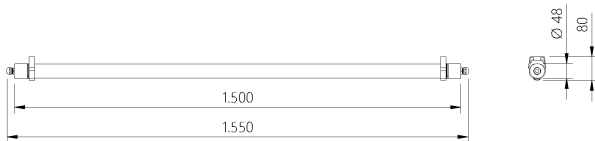

IndustryLUX

TUBOLA

1500 K³ DALI

MERKMALE

- Wählbare Lichtfarbe 4.000 | 5.000 | 6.500 K.
- Durchgangsverdrahtet und flickerfrei.
- Für den Einsatz im ungeschützten Außenbereich.
- Schnelle werkzeuglose Montage.
- Passend für Standard-Rohrschellenmaß.
- Für den Einsatz im Lebensmittelbereich.
- Mit DALI.

PRODUKTEIGENSCHAFTEN

ABMESSUNGEN

LICHTTECHNIK

Abstrahlwinkel	130°
Farbtemperatur	4.000 5.000 6.500 K
Farbtoleranz (MacAdam)	< 5 SDCM
Farbwiedergabe CRI (Ra)	> 83
Bemessungsspitzenlichtstärke	1.235 cd
LED-Anzahl	400

LEISTUNG

Lichtausbeute	140 lm/W
Systemleistung	30 W
Leuchtenlichtstrom	4.200 lm
Energieverbrauch	30 kWh / 1.000 h
Dimmbar	DALI

EIGENSCHAFTEN

Durchgangsverdrahtung	5 x 1,5 mm ²
Anschluss	Klemme max. 5 x 2,5 mm ²
Leistungsfaktor	> 0,95
Geeignet als Notleuchte	Ja
Modul per LSS* B10A	65
Modul per LSS* B16A	104
Modul per LSS* C10A	65
Modul per LSS* C16A	104
Schaltzyklen	> 500.000
Spannungsbereich AC	220 – 240 V AC/DC, 50/60 Hz

* LSS: Leitungsschutzschalter
Weitere Ausführungen werden auf Anfrage geprüft.

ABMESSUNG

L x B x H / Ø (H2)	1.500 x Ø 48 (80) mm
Gewicht	1,0 kg

BELASTBARKEIT

Schutzklasse	II
Schlagfestigkeit	IK08
Schutzart	IP65
Garantie	5 Jahre
Lebensdauer	> 50.000 h [L80, B10]
UV-Beständig	Ja
Ungeschützter Außenbereich	Ja
Betriebstemperatur	-25 bis +50 °C
Lagertemperatur	-30 bis +60 °C
Einsatz im Lebensmittelbereich	Ja