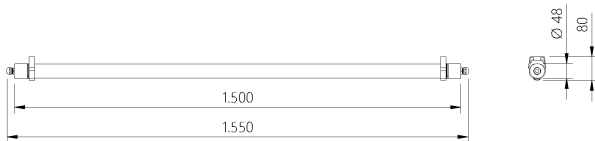

PRODUKTEIGENSCHAFTEN

ABMESSUNGEN

LICHTTECHNIK

Abstrahlwinkel	130°
Farbtemperatur	4.000 | 5.000 | 6.500 K
Farbtoleranz (MacAdam)	< 5 SDCM
Farbwiedergabe CRI (Ra)	> 83
Bemessungsspitzenlichtstärke	2.025 cd
LED-Anzahl	420

LEISTUNG

Lichtausbeute	156 lm/W
Systemleistung	45 W
Leuchtenlichtstrom	7.000 lm
Energieverbrauch	45 kWh / 1.000 h
Dimmbar	DALI

EIGENSCHAFTEN

Durchgangsverdrahtung	5 x 1,5 mm²
Anschluss	Klemme | max. 5 x 2,5 mm²
Leistungsfaktor	> 0,95
Geeignet als Notleuchte	Ja
Modul per LSS* B10A	46
Modul per LSS* B16A	74
Modul per LSS* C10A	46
Modul per LSS* C16A	74
Schaltzyklen	> 500.000
Spannungsbereich AC	220 – 240 V AC/DC, 50/60 Hz

* LSS: Leitungsschutzschalter
Weitere Ausführungen werden auf Anfrage geprüft.