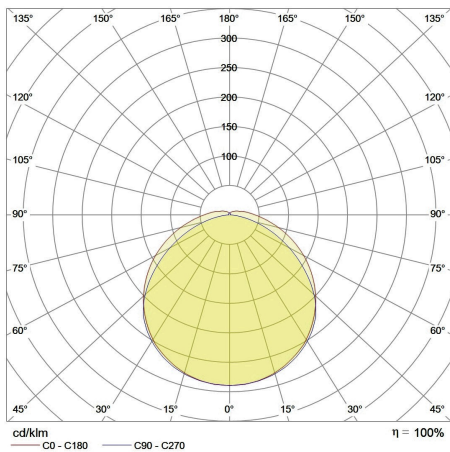

ABMESSUNG

L x B x H / Ø (H2)	1.500 x Ø 48 (80) mm
Gewicht	1,0 kg

BELASTBARKEIT

Schutzklasse	II
Schlagfestigkeit	IK04
Schutzart	IP65
Garantie	5 Jahre
Lebensdauer	> 50.000 h [L80, B10]
UV-Beständig	Ja
Ungeschützter Außenbereich	Ja
Betriebstemperatur	-25 bis +50 °C
Lagertemperatur	-30 bis +60 °C
Einsatz im Lebensmittelbereich	Ja

MATERIAL

Abdeckung	Diffus
Gehäusewerkstoff	PMMA

LICHTVERTEILUNGSKURVEN