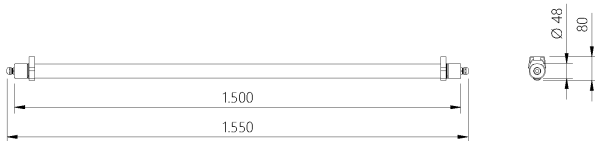

PRODUKTEIGENSCHAFTEN

ABMESSUNGEN

LICHTTECHNIK

Abstrahlwinkel	130°
Farbtemperatur	4.000 5.000 6.500 K
Farbtoleranz (MacAdam)	< 5 SDCM
Farbwiedergabe CRI (Ra)	> 83
Bemessungsspitzenlichtstärke	1.235 cd
LED-Anzahl	400

LEISTUNG

Lichtausbeute	140 lm/W
Systemleistung	30 W
Leuchtenlichtstrom	4.200 lm
Energieverbrauch	30 kWh / 1.000 h
Dimmbar	DALI

EIGENSCHAFTEN

Durchgangsverdrahtung	5 x 1,5 mm ²
Anschluss	Klemme max. 5 x 2,5 mm ²
Leistungsfaktor	> 0,95
Geeignet als Notleuchte	Ja
Modul per LSS* B10A	65
Modul per LSS* B16A	104
Modul per LSS* C10A	65
Modul per LSS* C16A	104
Schaltzyklen	> 500.000
Spannungsbereich AC	220 – 240 V AC/DC, 50/60 Hz

* LSS: Leitungsschutzschalter
Weitere Ausführungen werden auf Anfrage geprüft.

ABMESSUNG

L x B x H / Ø (H2)	1.500 x Ø 48 (80) mm
Gewicht	1,0 kg

BELASTBARKEIT

Schutzklasse	II
Schlagfestigkeit	IK04
Schutzart	IP65
Garantie	5 Jahre
Lebensdauer	> 50.000 h [L80, B10]
UV-Beständig	Ja
Ungeschützter Außenbereich	Ja
Betriebstemperatur	-25 bis +50 °C
Lagertemperatur	-30 bis +60 °C
Einsatz im Lebensmittelbereich	Ja