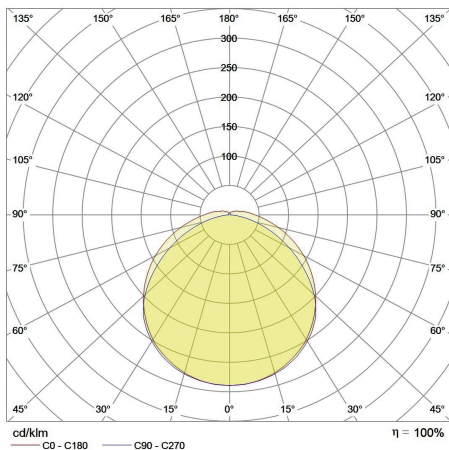

ABMESSUNG

L x B x H / Ø (H2)	1.500 x Ø 48 (80) mm
Gewicht	1,0 kg

BELASTBARKEIT

Schutzklasse	II
Schlagfestigkeit	IK04
Schutzart	IP65
Garantie	5 Jahre
Lebensdauer	> 50.000 h [L80, B10]
UV-Beständig	Ja
Ungeschützter Außenbereich	Ja
Betriebstemperatur	-25 bis +50 °C
Lagertemperatur	-30 bis +60 °C
Einsatz im Lebensmittelbereich	Ja

MATERIAL

Abdeckung	Diffus
Gehäusewerkstoff	PMMA

LICHTVERTEILUNGSKURVEN