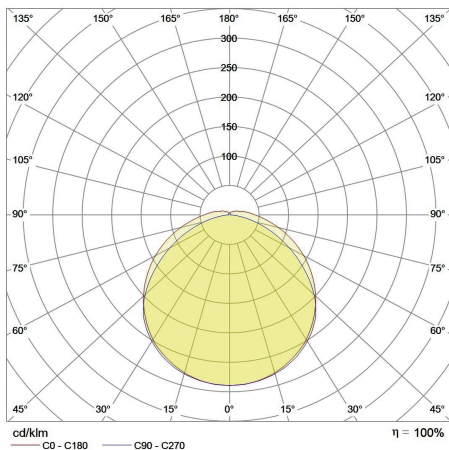

ABMESSUNG

L x B x H / Ø (H2)	1.500 x Ø 48 (80) mm
Gewicht	0,9 kg

BELASTBARKEIT

Schutzklasse	II
Schlagfestigkeit	IK08
Schutzart	IP65
Garantie	5 Jahre
Lebensdauer	> 50.000 h [L80, B10]
UV-Beständig	Ja
Ungeschützter Außenbereich	Ja
Betriebstemperatur	-25 bis +50 °C
Lagertemperatur	-30 bis +60 °C
Einsatz im Lebensmittelbereich	Ja

MATERIAL

Abdeckung	Diffus
Gehäusewerkstoff	PC

LICHTVERTEILUNGSKURVEN