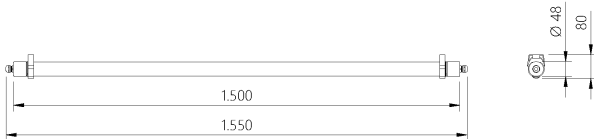

IndustryLUX

TUBOLA

1500 K³

MERKMALE

- Wählbare Lichtfarbe 4.000 | 5.000 | 6.500 K.
- Durchgangsverdrahtet.
- Für den Einsatz im ungeschützten Außenbereich.
- Schnelle werkzeuglose Montage.
- Passend für Standard-Rohrschellenmaß.
- Für den Einsatz im Lebensmittelbereich.

PRODUKTEIGENSCHAFTEN

ABMESSUNGEN

LICHTTECHNIK

Abstrahlwinkel	130°
Farbtemperatur	4.000 5.000 6.500 K
Farbtoleranz (MacAdam)	< 5 SDCM
Farbwiedergabe CRI (Ra)	> 83
Bemessungsspitzenlichtstärke	1.235 cd
LED-Anzahl	400

LEISTUNG

Lichtausbeute	140 lm/W
Systemleistung	30 W
Leuchtenlichtstrom	4.200 lm
Energieverbrauch	30 kWh / 1.000 h
Dimmbar	Nein

EIGENSCHAFTEN

Durchgangsverdrahtung	3 x 1,5 mm ²
Anschluss	Klemme max. 3 x 2,5 mm ²
Leistungsfaktor	> 0,95
Geeignet als Notleuchte	Ja
Modul per LSS* B10A	65
Modul per LSS* B16A	104
Modul per LSS* C10A	65
Modul per LSS* C16A	104
Schaltzyklen	> 500.000
Spannungsbereich AC	220 – 240 V AC/DC, 50/60 Hz

* LSS: Leitungsschutzschalter
Weitere Ausführungen werden auf Anfrage geprüft.

ABMESSUNG

L x B x H / Ø (H2)	1.500 x Ø 48 (80) mm
Gewicht	0,9 kg

BELASTBARKEIT

Schutzklasse	II
Schlagfestigkeit	IK08
Schutzart	IP65
Garantie	5 Jahre
Lebensdauer	> 50.000 h [L80, B10]
UV-Beständig	Ja
Ungeschützter Außenbereich	Ja
Betriebstemperatur	-25 bis +50 °C
Lagertemperatur	-30 bis +60 °C
Einsatz im Lebensmittelbereich	Ja