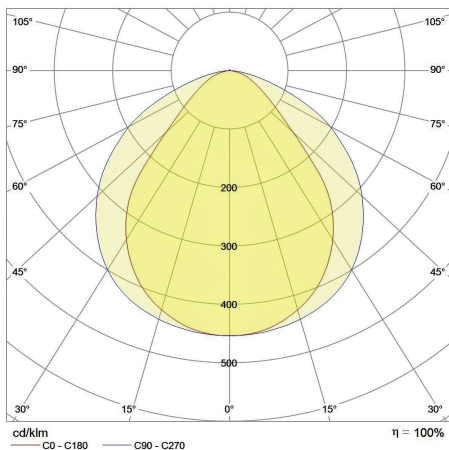

### LICHTTECHNIK

Abstrahlwinkel	90°
Farbtemperatur	4.000   5.000   6.500 K
Farbtoleranz (MacAdam)	< 5 SDCM
Farbwiedergabe CRI (Ra)	> 83
Bemessungsspitzenlichtstärke	4.626 cd
LED-Anzahl	300

## LICHTVERTEILUNGSKURVEN