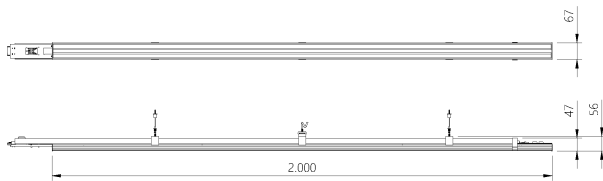

PRODUKTEIGENSCHAFTEN

ABMESSUNGEN

LICHTTECHNIK

Abstrahlwinkel	90°
Farbtemperatur	4.000 | 5.000 | 6.500 K
Farbtoleranz (MacAdam)	< 5 SDCM
Farbwiedergabe CRI (Ra)	> 83
Bemessungsspitzenlichtstärke	4.626 cd
LED-Anzahl	300

LEISTUNG

Lichtausbeute	151 lm/W
Systemleistung	76 | 57 | 38 W
Leuchtenlichtstrom	11.500 | 8.650 | 5.750 lm
Energieverbrauch	76 kWh / 1.000 h
Dimmbar	Schiebeschalter | DALI

EIGENSCHAFTEN

Durchgangsverdrahtung	6 x 1,5 und 1 x 2,5 mm²
Anschluss	Stecker | max. 7 x 2,5 mm²
Leistungsfaktor	> 0,95
Geeignet als Notleuchte	Ja
Modul per LSS* B10A	27
Modul per LSS* B16A	42
Modul per LSS* C10A	27
Modul per LSS* C16A	42
Schaltzyklen	> 500.000
Spannungsbereich AC	220 – 240 V AC, 50/60 Hz
Spannungsbereich DC	176 – 264 V DC, 50/60 Hz

* LSS: Leitungsschutzschalter
Weitere Ausführungen werden auf Anfrage geprüft.