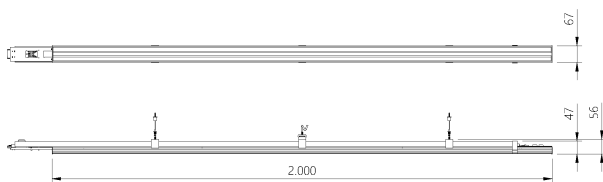

PRODUKTEIGENSCHAFTEN

ABMESSUNGEN

LICHTTECHNIK

Abstrahlwinkel	90°
Farbtemperatur	4.000 | 5.000 | 6.500 K
Farbtoleranz (MacAdam)	< 5 SDCM
Farbwiedergabe CRI (Ra)	> 83
Bemessungsspitzenlichtstärke	4.626 cd
LED-Anzahl	300

LEISTUNG

Lichtausbeute	151 lm/W
Systemleistung	76 | 57 | 38 W
Leuchtenlichtstrom	11.500 | 8.650 | 5.750 lm
Energieverbrauch	76 kWh / 1.000 h
Dimmbar	Schiebeschalter | DALI

EIGENSCHAFTEN

Durchgangsverdrahtung	6 x 1,5 und 1 x 2,5 mm²
Anschluss	Stecker | max. 7 x 2,5 mm²
Leistungsfaktor	> 0,95
Geeignet als Notleuchte	Ja
Modul per LSS* B10A	27
Modul per LSS* B16A	42
Modul per LSS* C10A	27
Modul per LSS* C16A	42
Schaltzyklen	> 500.000
Spannungsbereich AC	220 – 240 V AC/DC, 50/60 Hz

* LSS: Leitungsschutzschalter
Weitere Ausführungen werden auf Anfrage geprüft.