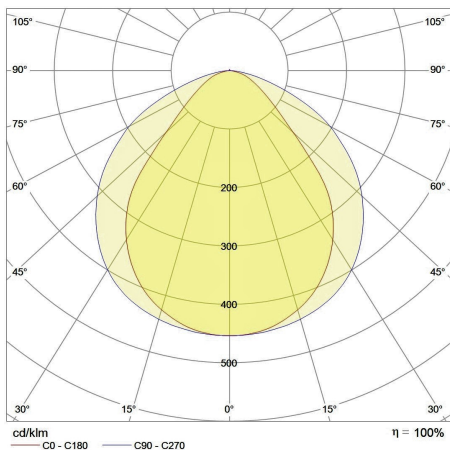

### LICHTTECHNIK

Abstrahlwinkel	90°
Farbtemperatur	4.000   5.000   6.500 K
Farbtoleranz (MacAdam)	< 5 SDCM
Farbwiedergabe CRI (Ra)	> 83
Bemessungsspitzenlichtstärke	4.626 cd
LED-Anzahl	300

## LICHTVERTEILUNGSKURVEN