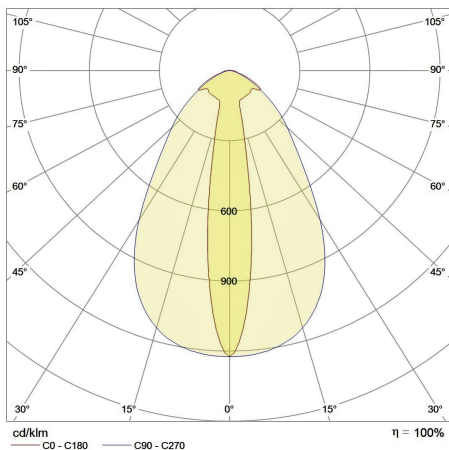

### LICHTTECHNIK

Abstrahlwinkel	30°
Farbtemperatur	4.000 K
Farbtoleranz (MacAdam)	< 4 SDCM
Farbwiedergabe CRI (Ra)	> 80
Bemessungsspitzenlichtstärke	10.406 cd
LED-Anzahl	112
UGR-Wert	21,4 (quer) / 25,2 (längs) 100% 23,1 (quer) / 24,2 (längs) 75% 21,7 (quer) / 22,8 (längs) 50%

## ABMESSUNG

L x B x H / Ø (H2)	1.528 x 67 x 28 (60) mm
Gewicht	2,0 kg

## LICHTVERTEILUNGSKURVEN