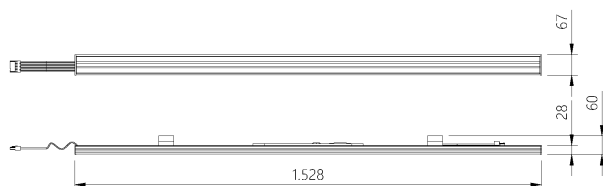

PRODUKTEIGENSCHAFTEN

ABMESSUNGEN

LICHTTECHNIK

Abstrahlwinkel	30°
Farbtemperatur	4.000 K
Farbtoleranz (MacAdam)	< 4 SDCM
Farbwiedergabe CRI (Ra)	> 80
Bemessungsspitzenlichtstärke	10.406 cd
LED-Anzahl	112
UGR-Wert	21,4 (quer) / 25,2 (längs) 100% 23,1 (quer) / 24,2 (längs) 75% 21,7 (quer) / 22,8 (längs) 50%

LEISTUNG

Lichtausbeute	152 lm/W
Systemleistung	56 | 42 | 28 W
Leuchtenlichtstrom	8.500 | 6.400 | 4.250 lm
Energieverbrauch	56 kWh / 1.000 h
Dimmbar	Schiebeschalter | DALI

EIGENSCHAFTEN

Durchgangsverdrahtung	6 x 1,5 und 1 x 2,5 mm²
Anschluss	Stecker | max. 7 x 2,5 mm²
Leistungsfaktor	> 0,90
Geeignet als Notleuchte	Ja
Modul per LSS* B10A	36
Modul per LSS* B16A	57
Modul per LSS* C10A	36
Modul per LSS* C16A	57
Schaltzyklen	> 500.000
Spannungsbereich AC	220 – 240 V AC, 50/60 Hz
Spannungsbereich DC	176 - 264 V DC

* LSS: Leitungsschutzschalter
Weitere Ausführungen werden auf Anfrage geprüft.