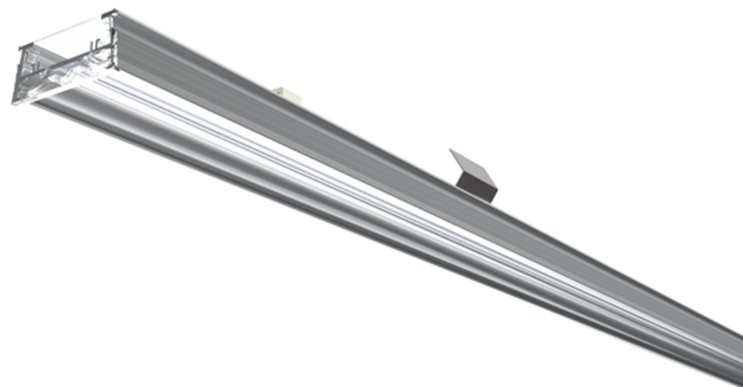

## MERKMALE

- Lichtband-Sanierungseinheit in nur 3 Clicks montiert.
- Kompatibel zu 80 % der handelsüblichen T5 | T8 Tragschienensystemen.
- Phase und Lichtintensität bei Montage per Schiebeschalter einstellbar (100 | 75 | 50 %).
- Flickerfrei und bruchsicher.
- IP40 im kompletten Lichtbandsystem.
- Mit DALI.