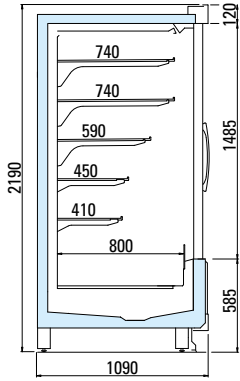

WENGEN P

VERTICALI PORTE-VETRO • GRUPPO REMOTO

26/03/2024 contenuto modificabile senza preavviso.

arneg

ITALIA

YOUR GLOBAL PARTNER FOR RETAIL SOLUTIONS

WENGEN P VRT-C-1 BT V LINEARE R

Lunghezza senza spalle	mm	1562	2343	3123	3905
Altezza	cm	216	216	216	216
Classe di temperatura	3L1	•	•	•	•
Temperatura di conservazione	°C -22/-25	•	•	•	•
Superficie espositiva orizzontale*	m ²	5,74	8,61	11,48	14,35
Classe energetica**					

H216

WENGEN P VRT-C-1 BT V LINEARE R LF

Lunghezza senza spalle	mm	1562	2343	3123	3905
Altezza	cm	216	216	216	216
Classe di temperatura	3L1	•	•	•	•
Temperatura di conservazione	°C -22/-25	•	•	•	•
Superficie espositiva orizzontale*	m ²	5,74	8,61	11,48	14,35
Classe energetica**					