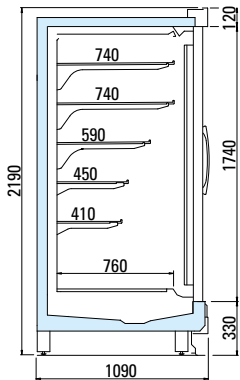

WENGEN P

VERTICALI PORTE-VETRO • GRUPPO REMOTO

26/03/2024 contenuto modificabile senza preavviso.

arneg

ITALIA

YOUR GLOBAL PARTNER FOR RETAIL SOLUTIONS

WENGEN P VRT-C-1 BT V LINEARE R

Lunghezza senza spalle	mm	1562	2343	3123	3905
Altezza	cm	216	216	216	216
Classe di temperatura	3L1	•	•	•	•
Temperatura di conservazione	°C -22/-25	•	•	•	•
Superficie espositiva orizzontale*	m ²	5,74	8,61	11,48	14,35
Classe energetica**					

H216

WENGEN P VRT-C-1 BT V LINEARE R LF

Lunghezza senza spalle	mm	1562	2343	3123	3905
Altezza	cm	216	216	216	216
Classe di temperatura	3L1	•	•	•	•
Temperatura di conservazione	°C -22/-25	•	•	•	•
Superficie espositiva orizzontale*	m ²	5,74	8,61	11,48	14,35
Classe energetica**					