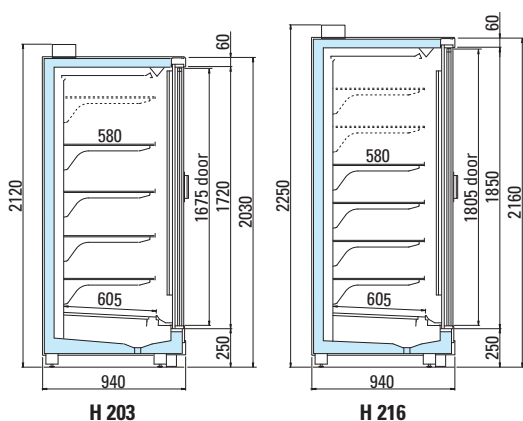

Astana LX

Lunghezza senza spalle Length without ends	mm	1562 (2P)		2343 (3P)		3124 (4P)		3905 (5P)	
Altezza Height	cm	203	216	203	216	203	216	203	216
Temperatura di esercizio Working temperature	°C	-22/-25	•	•	•	•	•	•	•
		-18/-21	•	•	•	•	•	•	•
Superficie di esposizione orizzontale* Horizontal display surface*	m²	4,57		6,85		9,14		11,42	
Superficie di esposizione frontale Opening display surface	m²	2,66		3,99		5,32		6,65	

* configurazione standard con 4 ripiani / *standard configuration with 4 shelves*

P = Porte / Doors

Classe climatica / *Climate class 3 EN ISO 23953, 25°C 60 % R.H.*

Mini Astana LX

Lunghezza senza spalle Length without ends	mm	1562 (2P)		2343 (3P)		3124 (4P)		3905 (5P)	
Altezza Height	cm	203	216	203	216	203	216	203	216
Temperatura di esercizio Working temperature	°C	-22/-25	•	•	•	•	•	•	•
		-18/-21	•	•	•	•	•	•	•
Superficie di esposizione orizzontale* Horizontal display surface*	m²	3,11		4,66		6,22		7,78	
Superficie di esposizione frontale Opening display surface	m²	2,66		3,99		5,32		6,65	

* configurazione standard con 4 ripiani / *standard configuration with 4 shelves*

P = Porte / Doors

Classe climatica / *Climate class 3 EN ISO 23953, 25°C 60 % R.H.*

Astana LX