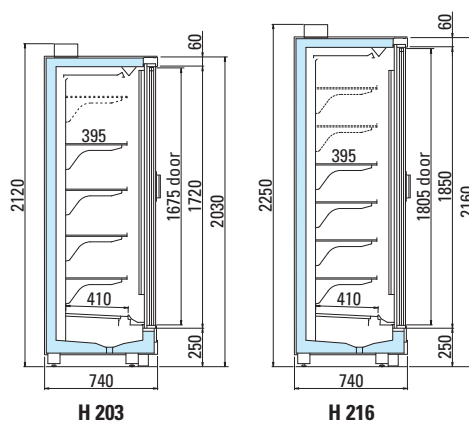

Astana LX

Lunghezza senza spalle Length without ends	mm	1562 (2P)		2343 (3P)		3124 (4P)		3905 (5P)	
Altezza Height	cm	203	216	203	216	203	216	203	216
Temperatura di esercizio Working temperature	°C	-22/-25	•	•	•	•	•	•	•
		-18/-21	•	•	•	•	•	•	•
Superficie di esposizione orizzontale* Horizontal display surface*	m ²	4,57		6,85		9,14		11,42	
Superficie di esposizione frontale Opening display surface	m ²	2,66		3,99		5,32		6,65	

* configurazione standard con 4 ripiani / *standard configuration with 4 shelves*

P = Porte / Doors

Classe climatica / *Climate class 3 EN ISO 23953, 25°C 60 % R.H.*

Mini Astana LX

Lunghezza senza spalle Length without ends	mm	1562 (2P)		2343 (3P)		3124 (4P)		3905 (5P)	
Altezza Height	cm	203	216	203	216	203	216	203	216
Temperatura di esercizio Working temperature	°C	-22/-25	•	•	•	•	•	•	•
		-18/-21	•	•	•	•	•	•	•
Superficie di esposizione orizzontale* Horizontal display surface*	m ²	3,11		4,66		6,22		7,78	
Superficie di esposizione frontale Opening display surface	m ²	2,66		3,99		5,32		6,65	

* configurazione standard con 4 ripiani / *standard configuration with 4 shelves*

P = Porte / Doors

Classe climatica / *Climate class 3 EN ISO 23953, 25°C 60 % R.H.*

Astana LX

Mini Astana LX

THE NEW DESIGN