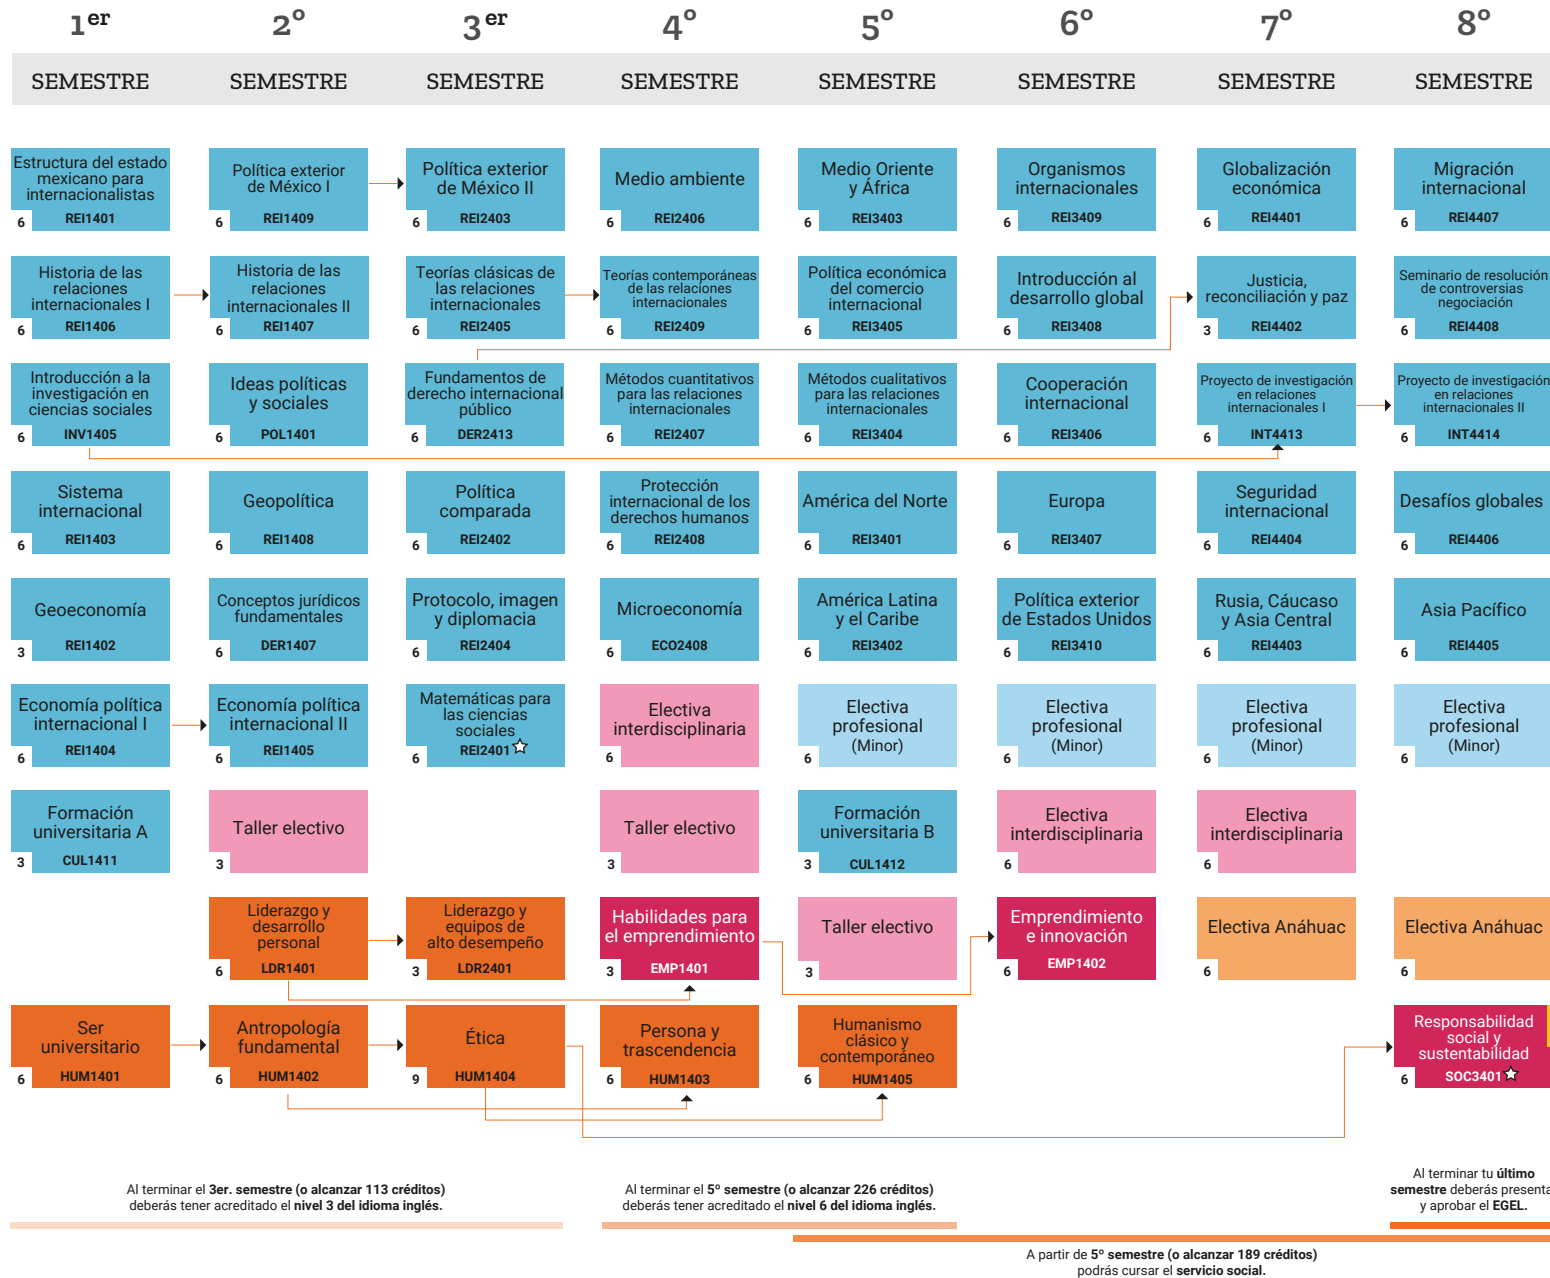

Mapa de referencia 2025 RELACIONES INTERNACIONALES

Debes acreditar **480 horas de prácticas profesionales**. Pregunta en tu Escuela cómo hacerlo