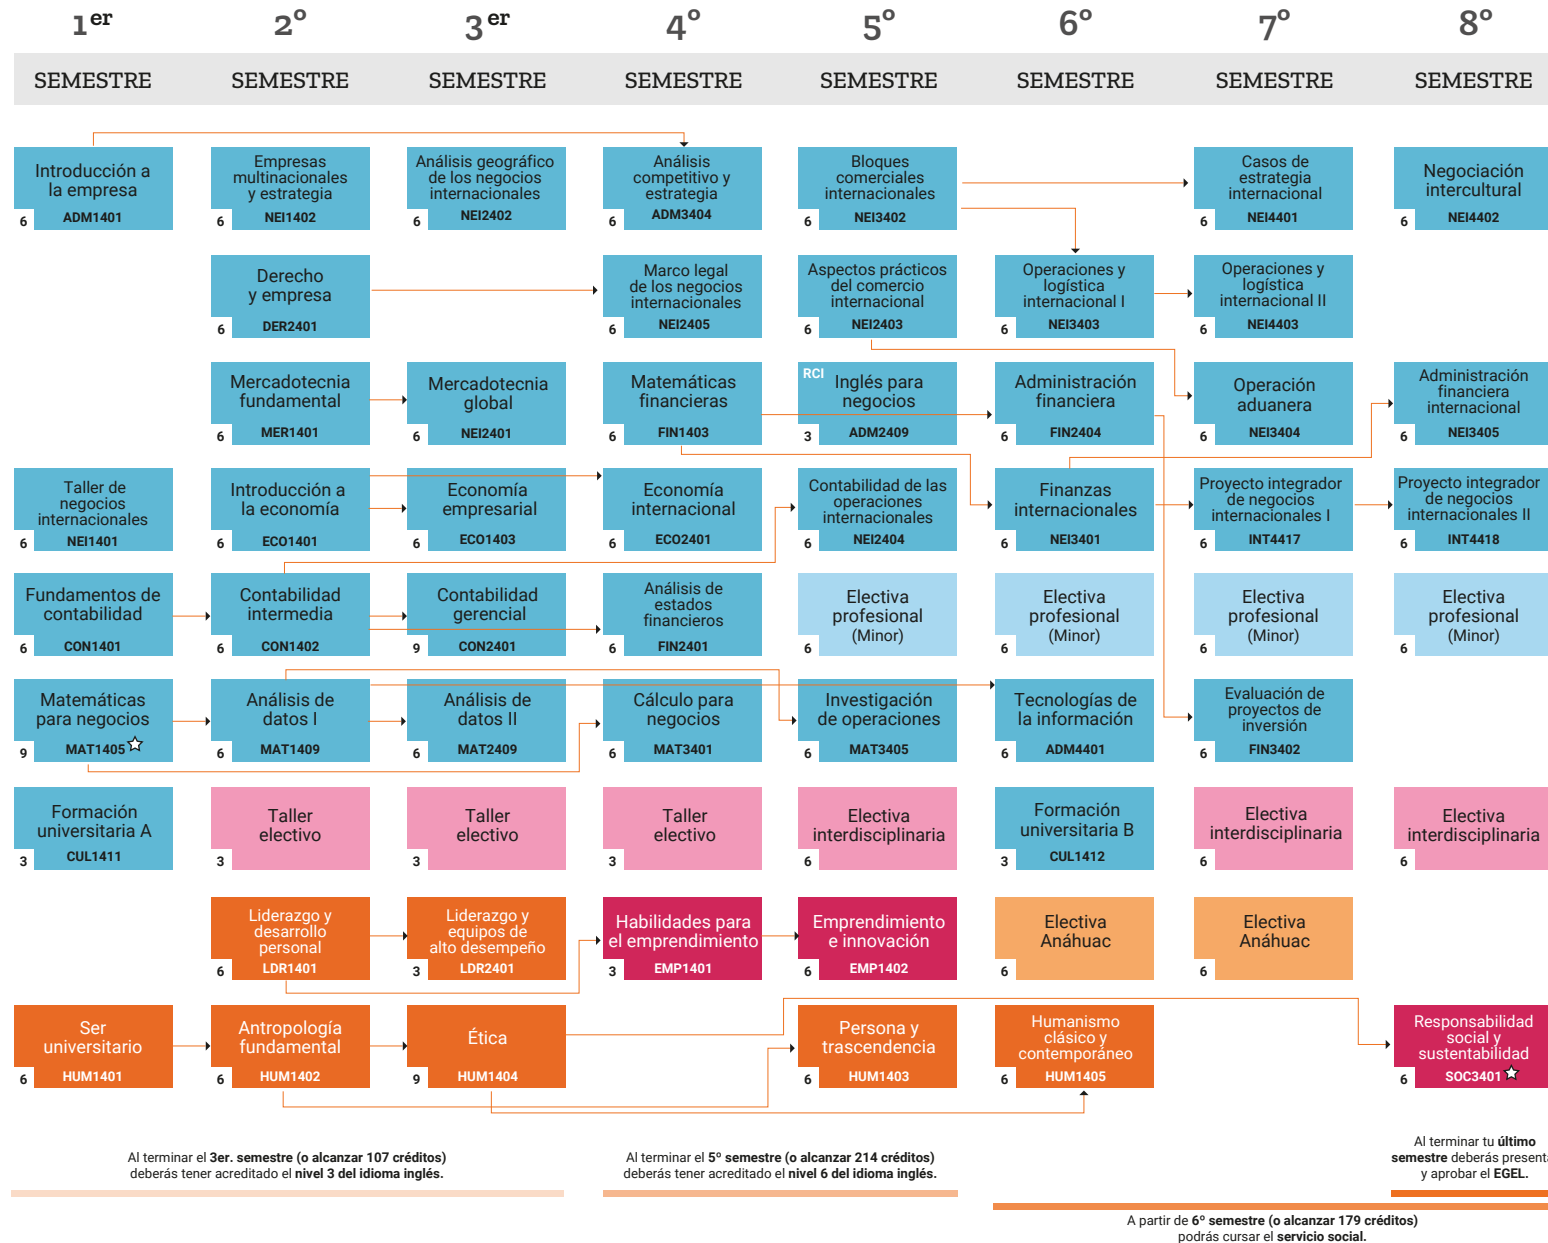

Mapa de referencia 2025 NEGOCIOS INTERNACIONALES

Debes acreditar **480 horas de prácticas profesionales**. Pregunta en tu Escuela cómo hacerlo