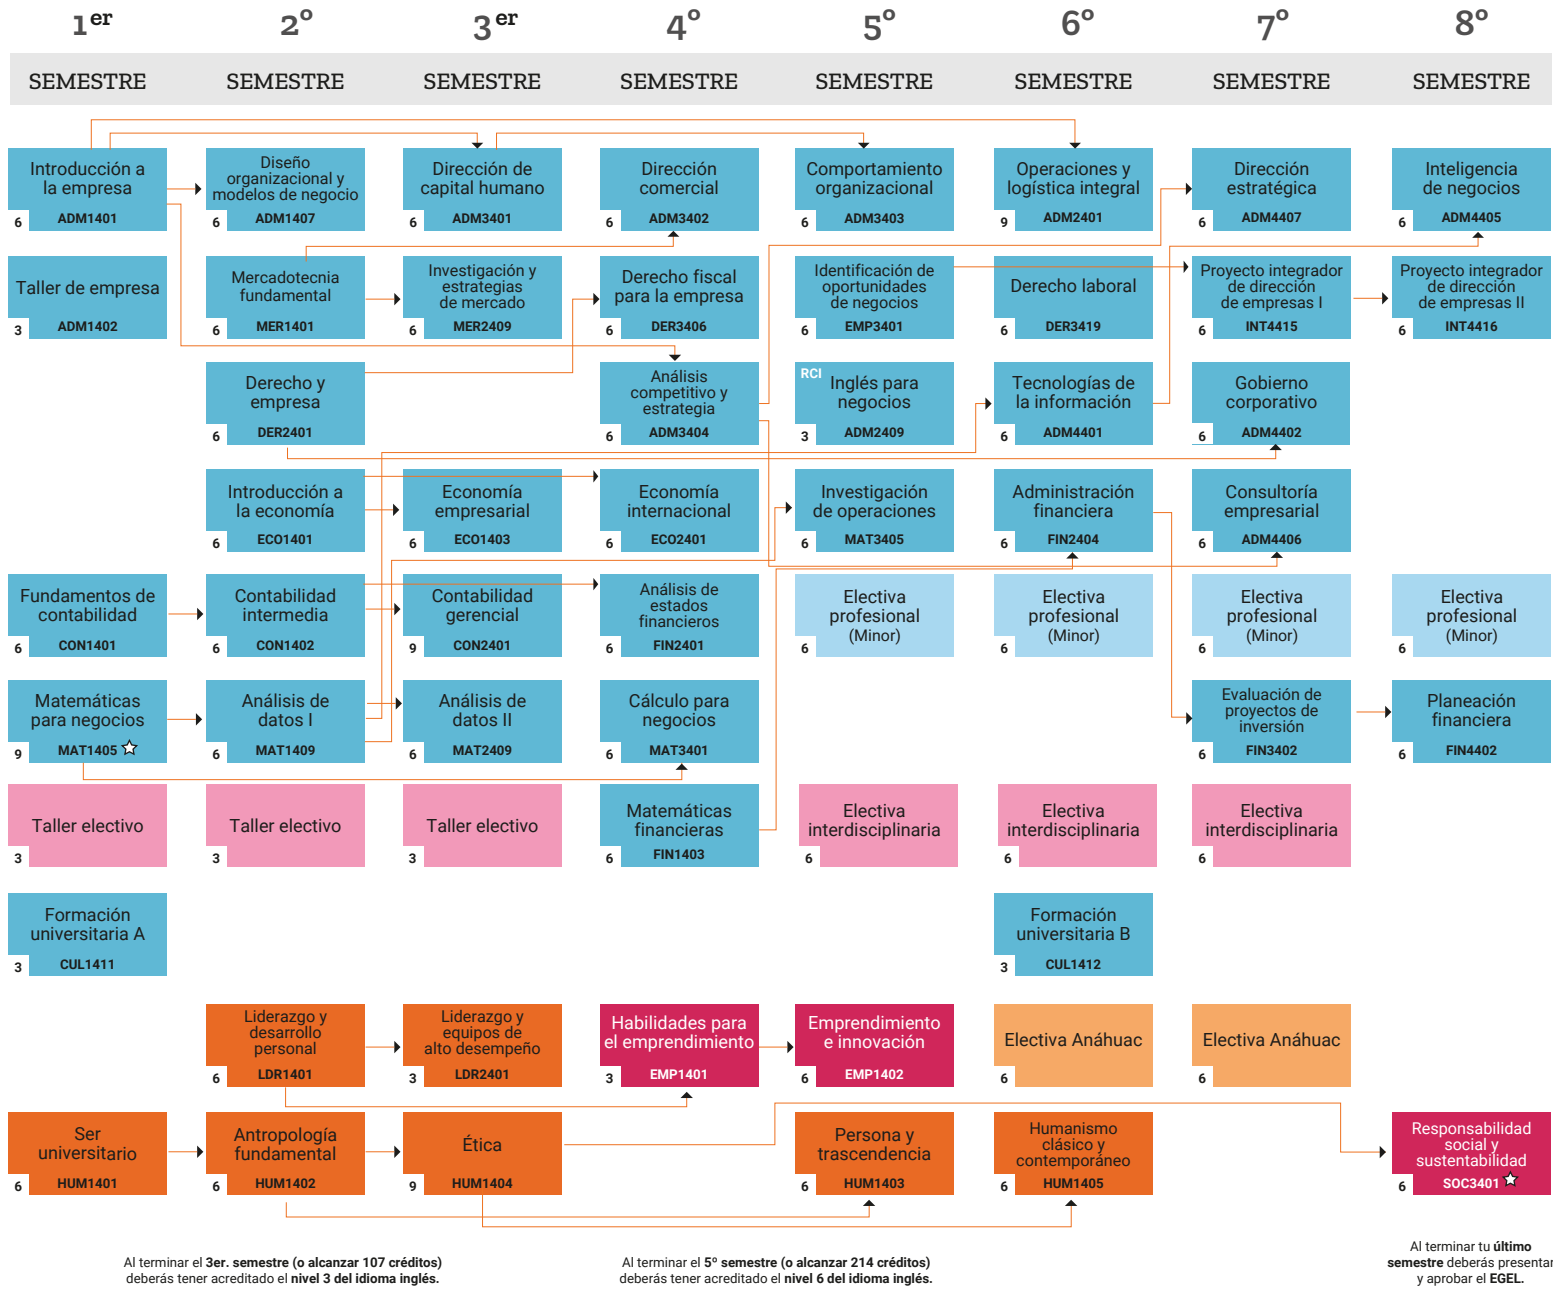

## Mapa de referencia 2025 ADMINISTRACIÓN Y DIRECCIÓN DE EMPRESAS

Debes acreditar **480 horas de prácticas profesionales**. Pregunta en tu Escuela cómo hacerlo