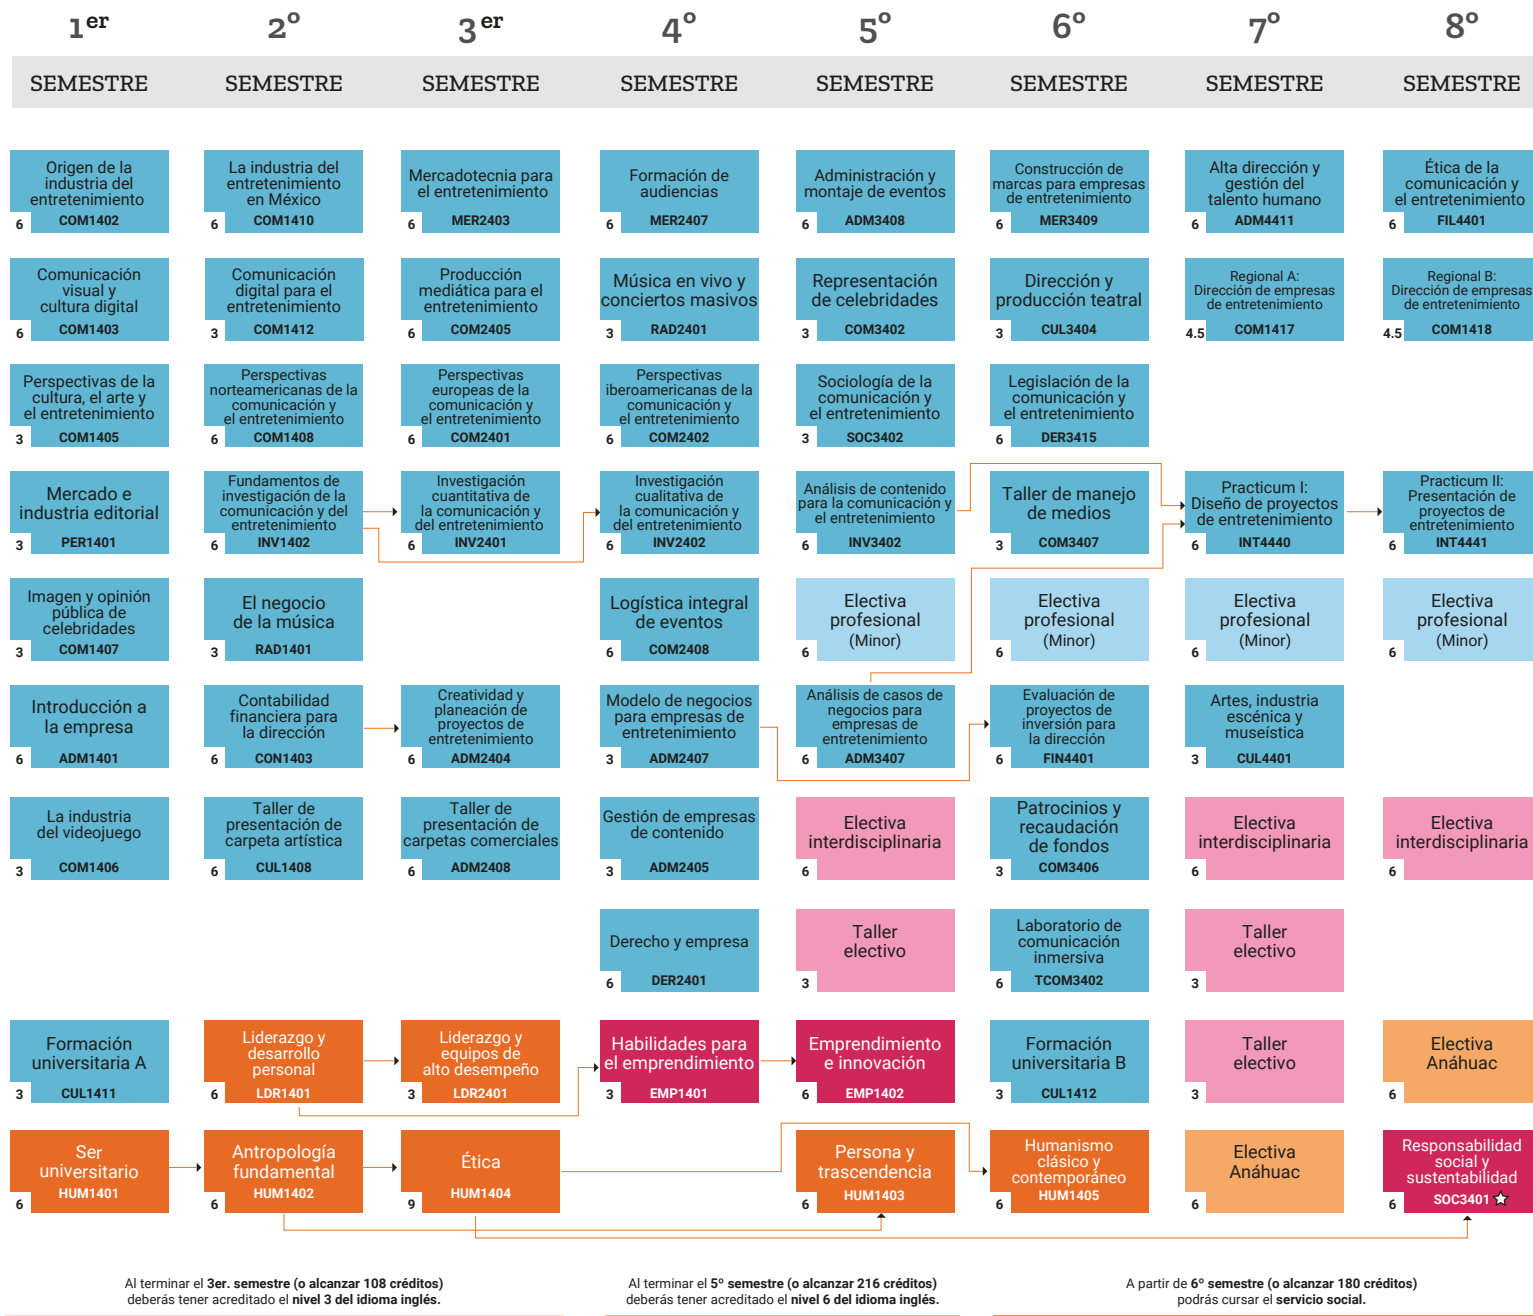

Mapa de referencia 2025 DIRECCIÓN DE EMPRESAS DE ENTRETENIMIENTO

Debes acreditar 480 horas de prácticas profesionales. Pregunta en tu Escuela cómo hacerlo