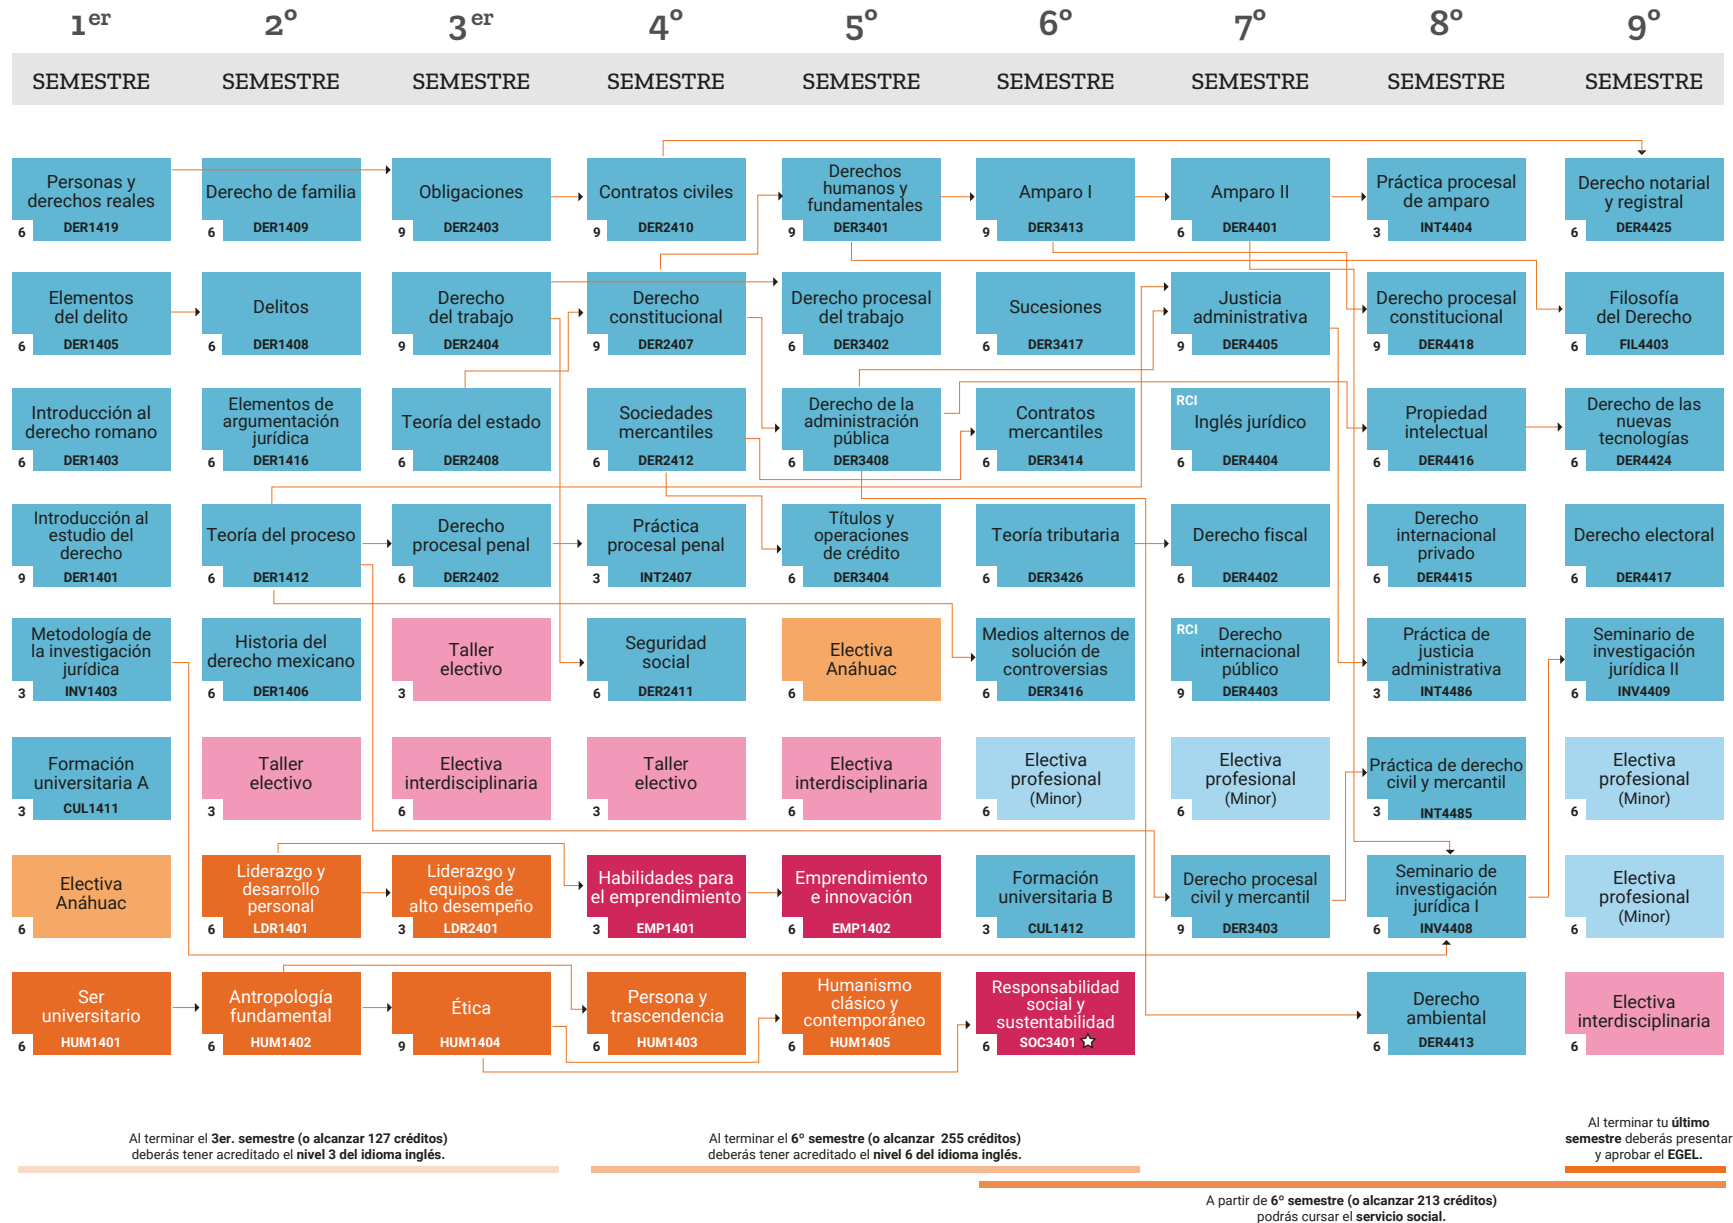

Mapa de referencia 2025 DERECHO

Debes acreditar 480 horas de prácticas profesionales. Pregunta en tu Escuela cómo hacerlo