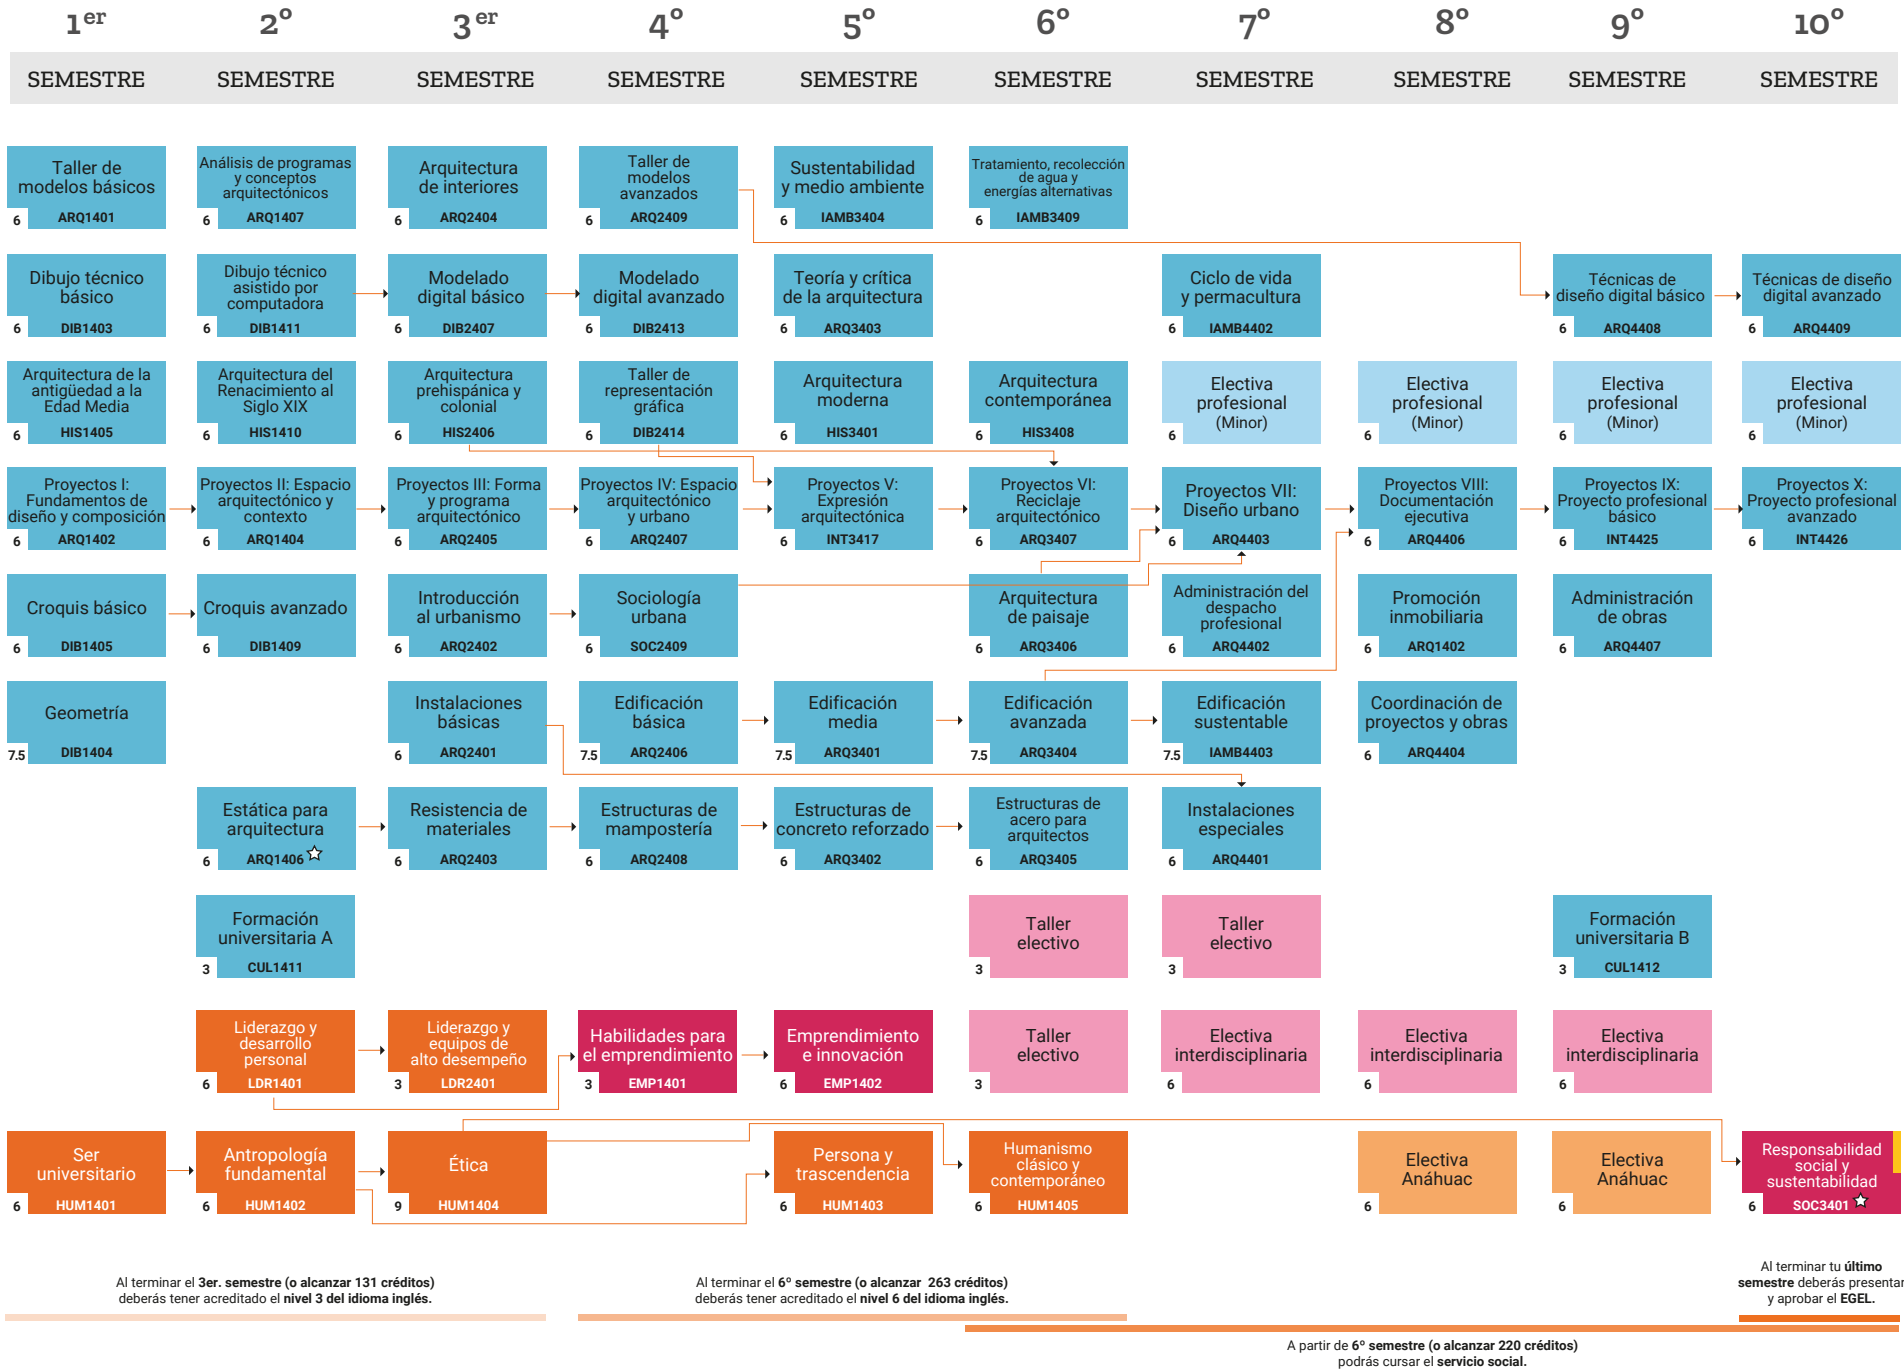

Mapa de referencia 2025 ARQUITECTURA

Debes acreditar **480 horas de prácticas profesionales**. Pregunta en tu Escuela cómo hacerlo