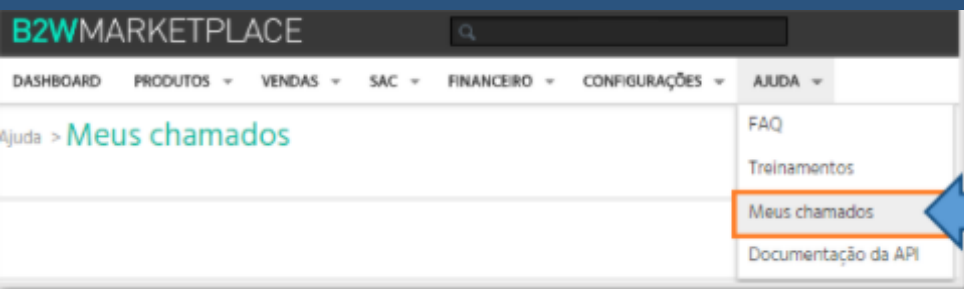

Como solicitar o acesso de integração da SkyHub com a B2W? Chave API KEY

Como pedir código para integrar com a B2W Marketplace e Skyhub através da chave API KEY

Como solicitar o acesso de integração da SkyHub com a B2W? (Chave API)

Para iniciar a integração do Magis5 com o marketplace B2W, é necessário integrar através da SkyHub.

Para solicitar a sua chave de API, você deve abrir um chamado no portal parceiro da seguinte maneira:

1. Acesse o portal parceiro (<https://www.b2wmarketplace.com.br/>)
2. Clique no menu AJUDA > Meus Chamados

3. Na tela Meus Chamados, clique em Abrir chamado