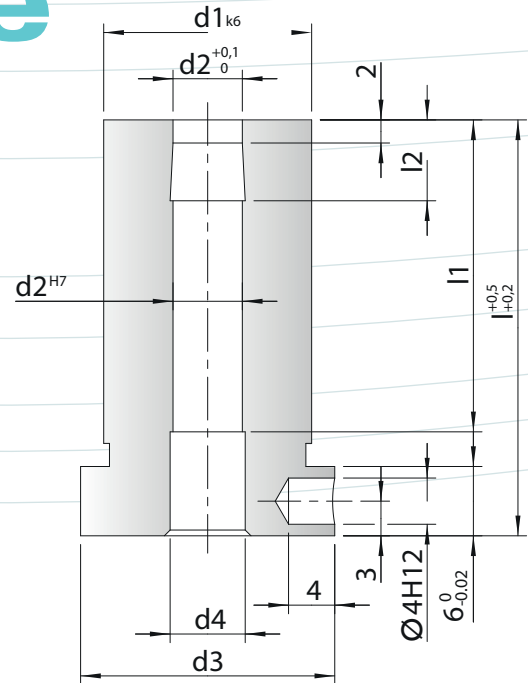

Haltebuchse

Retaining bush
Boccola di arresto

l	l1	l2	d1	d2	d3	d4	Order No:
36	36						RB4-36
46	46	7	12	4	16	4.5	RB4-46
56	56						RB4-56
36	36						RB6-36
46	46	7	18	6	22	6.5	RB6-46
56	56						RB6-56
66	66						RB6-66
46	46						RB8-46
56	56	9.5	24	8	28	8.5	RB8-56
66	66						RB8-66

Material: 2826 ~58 HRC

HALTEBUCHSE
RETAINING BUSH
BOCCOLA DI ARRESTO