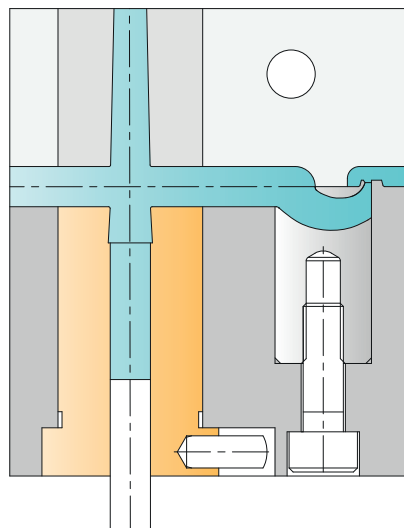

Haltebuchse

Retaining bush
Boccola di arresto

l	l1	l2	d1	d2	d3	d4	Order No:
36	36						RB4-36
46	46	7	12	4	16	4.5	RB4-46
56	56						RB4-56
36	36						RB6-36
46	46	7	18	6	22	6.5	RB6-46
56	56						RB6-56
66	66						RB6-66
46	46						RB8-46
56	56	9.5	24	8	28	8.5	RB8-56
66	66						RB8-66

Material: 2826 ~58 HRC

HALTEBUCHSE
RETAINING BUSH
BOCCOLA DI ARRESTO