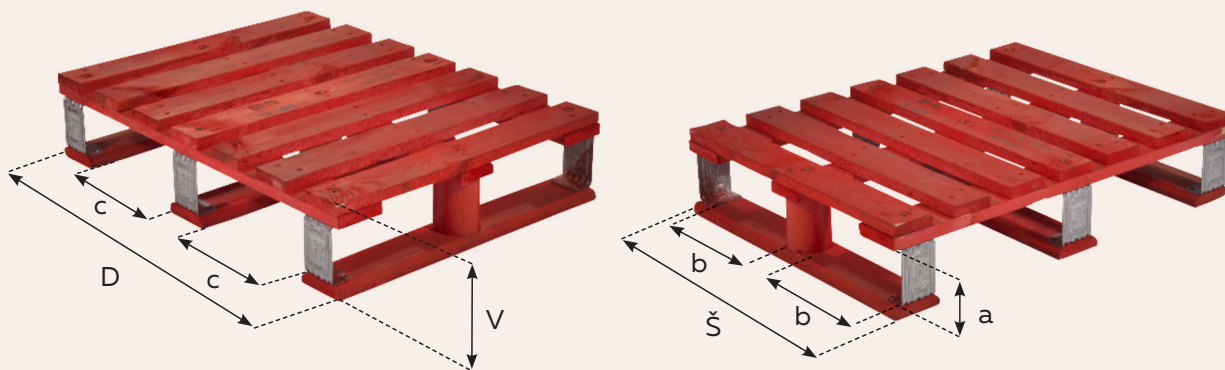

POLOVIČNÁ PALETA DU608

600 mm x 800 mm

(8003) 0 358946 000013 5

Nezmluvné obrázky

A pallet is red, red is a pallet

Vlastnosti

- > Univerzálna paleta, ktorá je vhodná predovšetkým pre automatizované výrobné a skladovacie systémy.
- > Môže sa používať so všetkými štandardnými manipulačnými zariadeniami (vstup zo 4 strán).
- > Spoločnosť LPR používa iba kvalitné dreveniny a kontroluje pôvod dreva pre svoje palety. Drevo pochádza z lesov certifikovaných PEFC. Žiadne kompozitné bloky od roku 2010.
- > Každá paleta LPR je skontrolovaná a v prípade potreby opravená v každom cykle, v súlade s normami kvality LPR.
- > Dajú sa jednoducho identifikovať vďaka vo vode rozpustnej červenej farbe, umiestnenej na všetkých stranách palet, dodávanej schváleným dodávateľom.
- > Každá paleta LPR, nová alebo opravená, spĺňa normy platné pre drevené palety. Pred každým použitím sa skontrolujú a v prípade potreby sa opravujú, v súlade s jasne špecifikovanými požiadavkami.

Špecifikácie

DU608 - Rozmery a tolerancie palet (mm)

	D	Š	V	a	b	c
Rozmery	800,0	600,0	163,0	100,0	257,0	253,0
Tolerancie	±10	±10	±10	-	-	-

Priemerná hmotnosť: 14 kg

Nominálna záťaž: 500kg

Geometria : 3 spodné dosky, prístup zo 4 strán