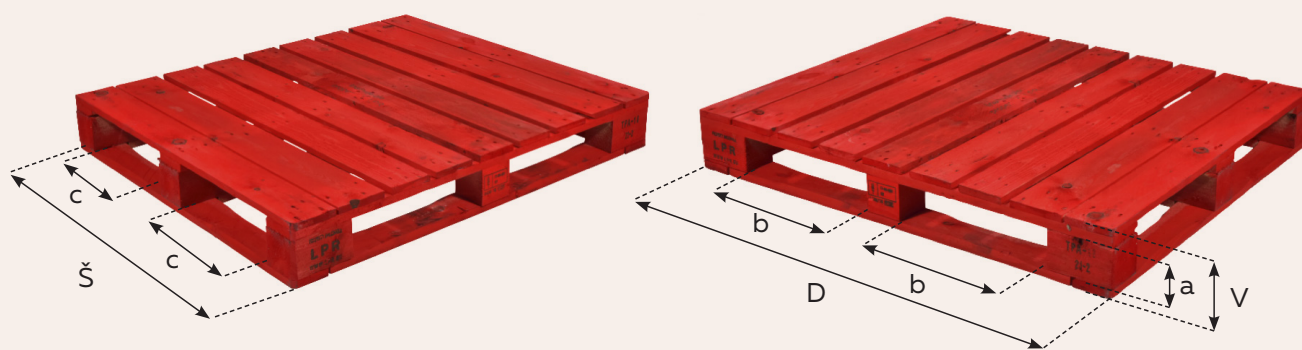

DREVENÁ PALETA UK100

1000 mm x 1200 mm

(8003) 0 358946 000012 8

Nezmluvné obrázky

A pallet is red, red is a pallet

Vlastnosti

- > Univerzálna paleta, ktorá je vhodná predovšetkým pre automatizované výrobné a skladovacie systémy.
- > Môže sa používať so všetkými štandardnými manipulačnými zariadeniami (vstup zo 4 strán).
- > Spoločnosť LPR používa iba kvalitné dreveniny a kontroluje pôvod dreva pre svoje palety. Drevo pochádza z lesov certifikovaných PEFC. Žiadne kompozitné bloky od roku 2010.
- > Každá paleta LPR je skontrolovaná a v prípade potreby opravená v každom cykle, v súlade s normami kvality LPR.
- > Dajú sa jednoducho identifikovať vďaka vo vode rozpustnej červenej farbe, umiestnenej na všetkých stranách palet, dodávanej schváleným dodávateľom.
- > Každá paleta LPR, nová alebo opravená, spĺňa normy platné pre drevené palety. Pred každým použitím sa skontrolujú a v prípade potreby sa opravujú, v súlade s jasne špecifikovanými požiadavkami.

Špecifikácie

UK100 - Rozmery a tolerancie paliet (mm)

	D	Š	V	a	b	c
Rozmery	1200,0	1000,0	162,0	95,0	392,5	357,5
Tolerancie	±10	±10	±10	-	-	-

Priemerná hmotnosť: 29 kg

Nominálna záťaž: 1 200kg

Geometria: 5 spodných dosiek, prístup zo 4 strán