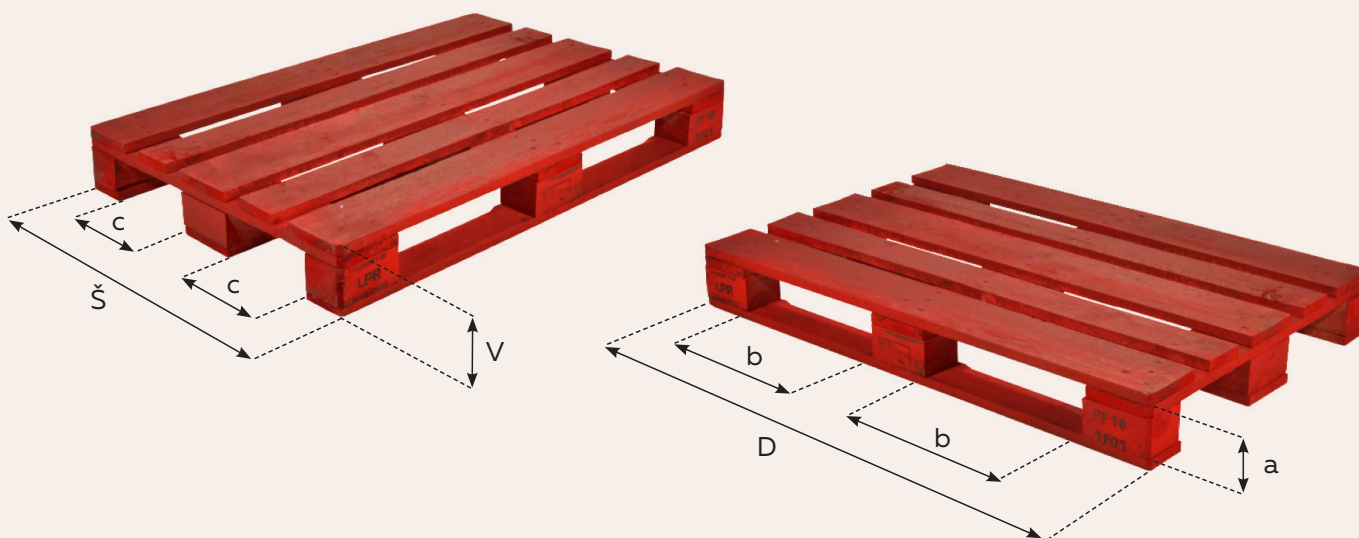

# DREVENÁ PALETA PRO80

800 mm x 1200 mm

(8003) 0 358946 000001 2

Nezmluvné obrázky

A pallet is red, red is a pallet

## Vlastnosti

- > Univerzálna paleta, ktorá je vhodná predovšetkým pre automatizované výrobné a skladovacie systémy.
- > Môže sa používať so všetkými štandardnými manipulačnými zariadeniami (vstup zo 4 strán).
- > Spoločnosť LPR používa iba kvalitné dreveniny a kontroluje pôvod dreva pre svoje palety. Drevo pochádza z lesov certifikovaných PEFC. Žiadne kompozitné bloky od roku 2010.
- > Každá paleta LPR je skontrolovaná a v prípade potreby opravená v každom cykle, v súlade s normami kvality LPR.
- > Dajú sa jednoducho identifikovať vďaka vo vode rozpustnej červenej farbe, umiestnenej na všetkých stranách palet, dodávanej schváleným dodávateľom.
- > Každá paleta LPR, nová alebo opravená, spĺňa normy platné pre drevené palety. Pred každým použitím sa skontrolujú a v prípade potreby sa opravujú, v súlade s jasne špecifikovanými požiadavkami.

## Špecifikácie

**PR080 - Rozmery a tolerancie palet (mm)**

	D	Š	V	a	b	c
<b>Rozmery</b>	1200,0	800,0	144,0	100,0	382,5	227,5
<b>Tolerancie</b>	±10	±10	±10	-	-	-

**Priemerná hmotnosť:** 25 kg

**Nominálna záťaž:** 1 000kg

**Geometria :** 3 spodné dosky, prístup zo 4 strán

Chcete získať viac informácií o našich výrobkoch a našich logistických službách? Navštívte našu webovú lokalitu [lpr.eu](http://lpr.eu) alebo nás kontaktujte priamo na adrese [info.sk@lpr.eu](mailto:info.sk@lpr.eu)