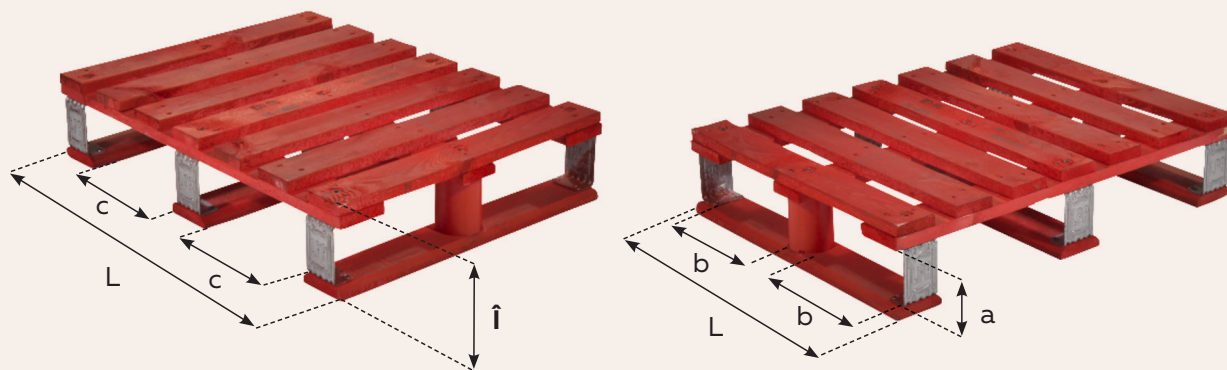

# PALET DÜSSELDORFER DU608

600 mm x 800 mm

(8003) 0 358946 000013 5

Fotografie necontractuală

A pallet is red, red is a pallet

## Caracteristici

- > Un palet de uz general, care este potrivit în mod specific pentru sistemele automatizate de producție și de depozitare.
- > Poate fi utilizat cu toate echipamentele de manipulare standard (acces prin 4 părți).
- > LPR utilizează doar lemn de calitate și controlează originea lemnului din paleții utilizați în comun de ea. Lemnul provine din păduri certificate PEFC. Nu se mai folosesc blocuri compozite începând din 2010.
- > Fiecare palet LPR este inspectat și - când este necesar - reparat, la fiecare ciclu, în conformitate cu standardele de înaltă calitate ale LPR.
- > Poate fi identificat cu ușurință, datorită vopselei sale roșii hidrosolubile de pe toate părțile paleților, furnizată de un furnizor aprobat.
- > Paletul LPR, nou sau reparat, este în conformitate cu standardele aplicabile paleților din lemn. Se verifică unitar la fiecare rotație și, unde este necesar, se fac restaurări conform cerințelor specificate în mod clar.

## Specificații

**DU608 - Dimensiuni nominale și toleranța paleților (mm)**

	L	L	h	a	b	c
<b>Nominale</b>	800,0	600,0	163,0	100,0	257,0	253,0
<b>Toleranță</b>	±10	±10	±10	-	-	-

**Greutate medie** : 14 kg

**Sarcină nominală**: 500kg

**Geometrie** : placă cu 3 tălpi, acces prin 4 părți

Ai dori sa afli mai multe despre produsele noastre ? Va rugam sa vizitai website-ul nostru [lpr.eu](http://lpr.eu) sau sa ne contactai direct prin [info.ro@lpr.eu](mailto:info.ro@lpr.eu)