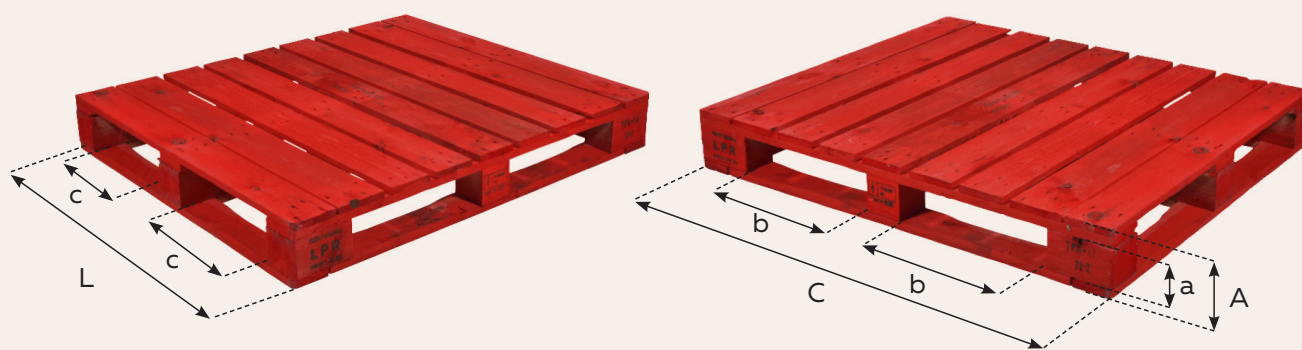

PALETE DE MADEIRA UK100

1000 mm x 1200 mm

(8003) 0 358946 000012 8

Fotos não contractuais

A pallet is red, red is a pallet

Características

- > Uma paleta de uso geral, indicada para pequenas unidades de carga e armazenagem/exposição interior e lojas, especificamente apropriada para sistemas de produção e armazenagem automatizados, fruto de uma resistência e geometria melhorada, através da utilização de blocos/tacos de aço resistente.
- > Pode ser utilizada por todos os equipamentos de movimentação standard (4-entradas).
- > A LPR utiliza apenas madeira de qualidade, controlando toda a origem da madeira do seu pool de paletes. A madeira provém de florestas com certificação PEFC. A LPR não utiliza tacos aglomerados, desde 2010
- > Cada paleta LPR é inspecionada e - quando necessário - reparada após cada utilização de acordo com os elevados padrões de qualidade da LPR.
- > Podem ser facilmente identificadas através da sua cor vermelha, pintada com tinta de água em toda a sua periferia, fornecida pelo nosso fornecedor aprovado Sherwin Williams.
- > As paletes LPR cumprem com as normas aplicáveis às paletes de madeira.

Especificações

UK100 - Dimensões e tolerâncias nominais das paletes (mm)						
	C	L	A	a	b	c
Nominal	1200,0	1000,0	162,0	95,0	392,5	357,5
Tolerância	±10	±10	±10	-	-	-

Peso médio : 29 kg

Carga nominal : 1 200kg

Geometria : 5 patines, 4 entradas

Gostaria de saber mais sobre os nossos produtos? Visite o nosso site lpr.eu ou contacte-nos diretamente através de info.pt@lpr.eu