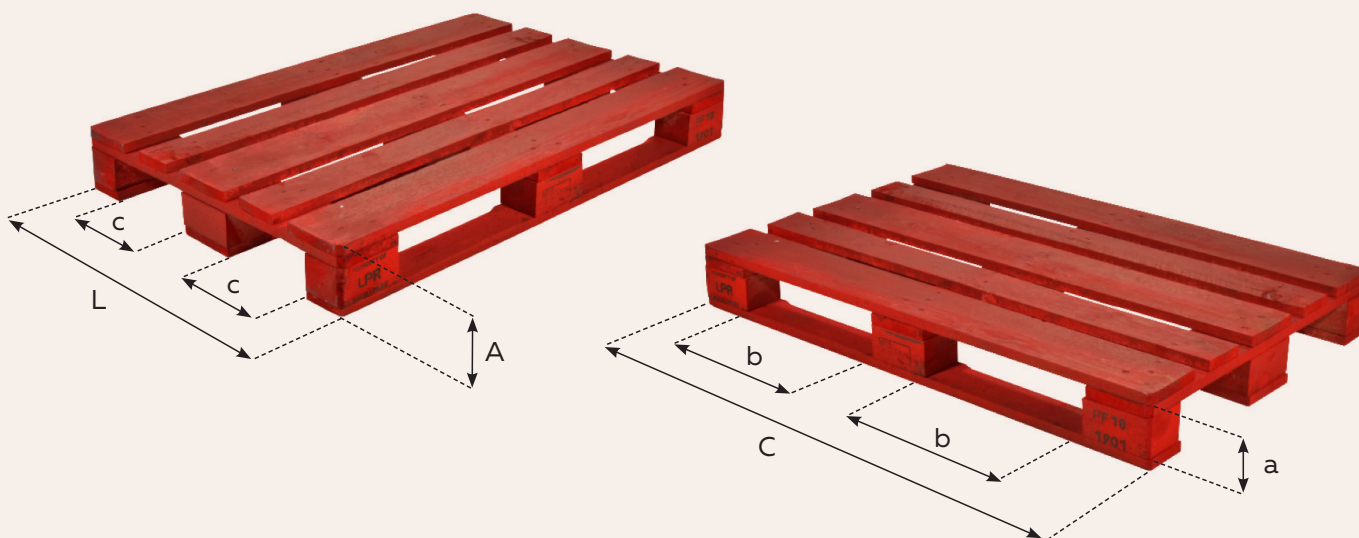

PALETE DE MADEIRA PR080

800 mm x 1200 mm

(8003) 0 358946 000001 2

Fotos não contractuais

A pallet is red, red is a pallet

Características

- > Uma palete de uso geral, indicada para pequenas unidades de carga e armazenagem/exposição interior e lojas, especificamente apropriada para sistemas de produção e armazenagem automatizados, fruto de uma resistência e geometria melhorada, através da utilização de blocos/tacos de aço resistente.
- > Pode ser utilizada por todos os equipamentos de movimentação standard (4-entradas).
- > A LPR utiliza apenas madeira de qualidade, controlando toda a origem da madeira do seu pool de paletes. A madeira provém de florestas com certificação PEFC. A LPR não utiliza tacos aglomerados, desde 2010
- > Cada palete LPR é inspecionada e - quando necessário - reparada após cada utilização de acordo com os elevados padrões de qualidade da LPR.
- > Podem ser facilmente identificadas através da sua cor vermelha, pintada com tinta de água em toda a sua periferia, fornecida pelo nosso fornecedor aprovado Sherwin Williams.
- > As paletes LPR cumprem com as normas aplicáveis às paletes de madeira.

Especificações

PR080 - Dimensões e tolerâncias nominais das paletes (mm)						
	C	L	A	a	b	c
Nominal	1200,0	800,0	144,0	100,0	382,5	227,5
Tolerância	±10	±10	±10	-	-	-

Peso médio : 25 kg

Carga nominal : 1 000kg

Geometria : 3 patines, 4 entradas

Gostaria de saber mais sobre os nossos produtos? Visite o nosso site lpr.eu ou contacte-nos diretamente através de info.pt@lpr.eu