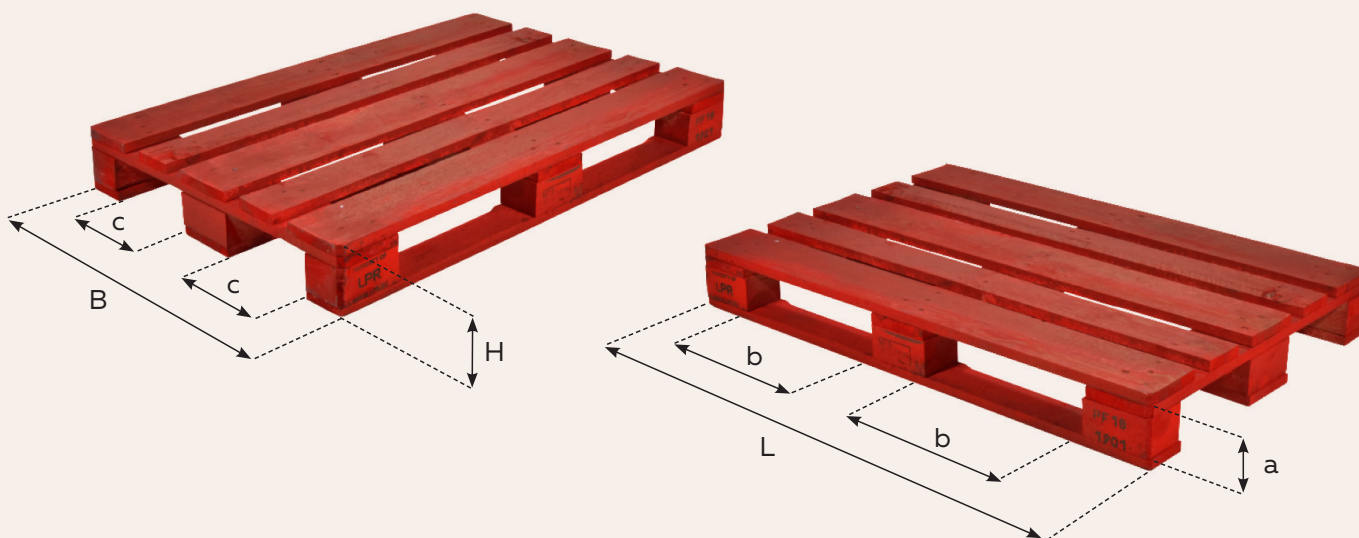

# HOUTEN PALLET PR080

800 mm x 1200 mm

(8003) 0 358946 000001 2

Foto's zijn niet bindend

A pallet is red, red is a pallet

## Kenmerken

- > De pallet kan gebruikt worden voor kleine ladingen en als display pallet in een winkel. Geschikt voor geautomatiseerde productie- en magazijnsystemen.
- > Stevig ontwerp – pallet veerkracht versterkt via sterke, duurzame stalen blok constructie.
- > LPR pallets worden systematisch geïnspecteerd en – indien nodig – gerepareerd na iedere rondgang volgens hoge kwaliteitsnormen.
- > Geschikt voor alle standaard apparatuur voor goederenverplaatsing (4-weg pallet).
- > LPR gebruikt uitsluitend hoge kwaliteit hout uit gecontroleerde en verantwoorde bosbouw.
- > Eenvoudig te onderscheiden door de karakteristieke rode, op waterbasis gekleurde verf, zichtbaar op alle zijden van de pallets.
- > LPR is het eerste bedrijf in de pallet pooling sector met een PEFC certificaat.

## Specificaties

**PR080 - Nominale pallet afmetingen en toleranties (mm)**

	L	B	H	a	b	c
<b>Nominaal</b>	1200,0	800,0	144,0	100,0	382,5	227,5
<b>Tolerantie</b>	±10	±10	±10	-	-	-

**Gemiddeld gewicht:** 25 kg

**Nominale belasting:** 1 000kg

**Geometrie:** 3 onderplanken, 4-weg pallet

Wilt u meer weten over onze producten en onze logistieke diensten? Surf dan naar onze website [lpr.eu](http://lpr.eu) of neem contact op via [info.nl@lpr.eu](mailto:info.nl@lpr.eu)