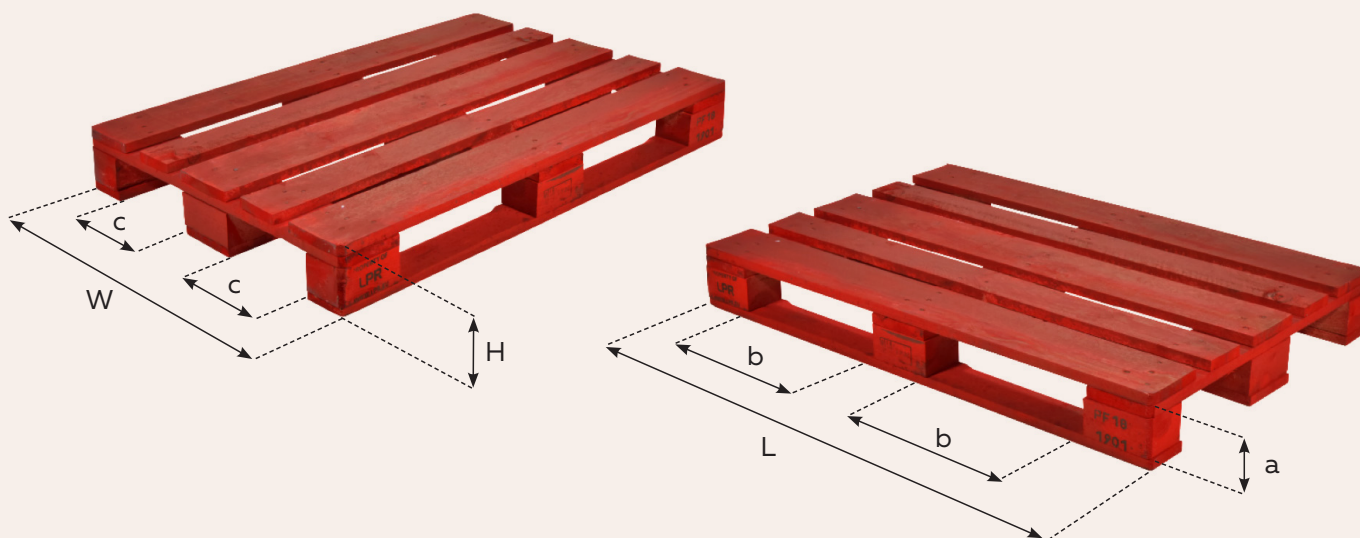

# PALLET IN LEGNO PR080

800 mm x 1200 mm

(8003) 0 358946 000001 2

Foto non contrattuali

A pallet is red, red is a pallet

## Caratteristiche

- > Un pallet di uso generico e specificatamente adatto per l'utilizzo su line produttive automatizzate e sistemi di stoccaggio
- > Può essere utilizzato con tutti i mezzi di movimentazione standard (ingresso 4-vie)
- > LPR utilizza solo materiali di qualità e controlla la provenienza del legno presso i propri fornitori. Il legno proviene da foreste certificate PEFC. Dal 2010 non sono più presenti i blocchi in agglomerato.
- > Ogni pallet LPR è ispezionato e, quando necessario, riparato dopo ogni spedizione rispettando gli alti standard qualitativi LPR
- > Possono essere facilmente identificati in base allo specifico colore rosso a base d'acqua evidenziato su tutti i lati del pallet, prodotto dal nostro fornitore certificato.
- > I pallet LPR, nuovi o riparati rispettano gli standard applicati ai pallet in legno e sono singolarmente controllati ad ogni rotazione.

## Specificazioni

**PR080 - Dimensioni nominali del pallet e tolleranza (mm)**

	L	L	A	a	b	c
<b>Nominale</b>	1200,0	800,0	144,0	100,0	382,5	227,5
<b>Tolleranza</b>	±10	±10	±10	-	-	-

**Peso medio** : 25 kg

**Portata nominale** : 1000kg

**Geometria** : 3 punti d'appoggio a 4 vie

Vuoi saperne di più sui nostri prodotti? Consulta il nostro sito web [lpr.eu](http://lpr.eu) o contattaci direttamente all'indirizzo [info.it@lpr.eu](mailto:info.it@lpr.eu)