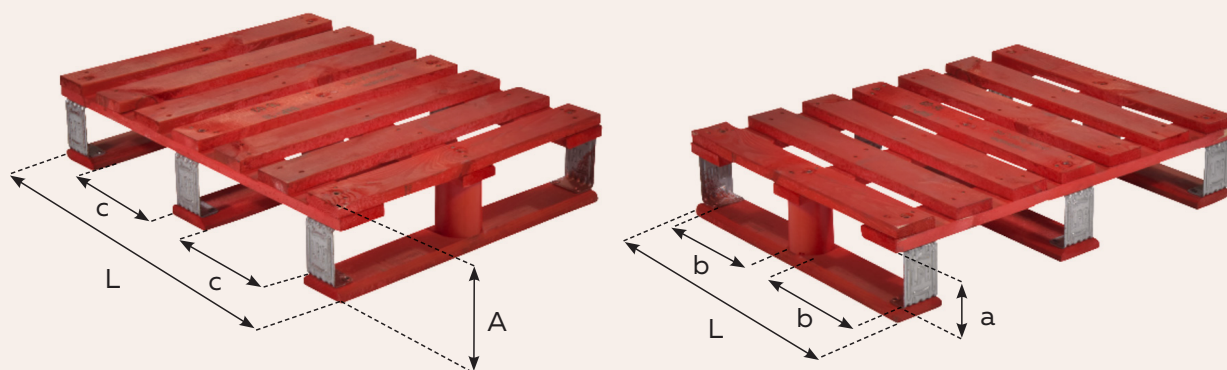

# PALLET DÜSSELDORFER DU608

600 mm x 800 mm

(8003) 0 358946 000013 5

Foto non contrattuali

A pallet is red, red is a pallet

## Caratteristiche

- > Un pallet di uso generico e specificatamente adatto per l'utilizzo su linee produttive automatizzate e sistemi di stoccaggio
- > Può essere utilizzato con tutti i mezzi di movimentazione standard (ingresso 4-vie)
- > LPR utilizza solo materiali di qualità e controlla la provenienza del legno presso i propri fornitori. Il legno proviene da foreste certificate PEFC. Dal 2010 non sono più presenti i blocchi in agglomerato.
- > Ogni pallet LPR è ispezionato e, quando necessario, riparato dopo ogni spedizione rispettando gli alti standard qualitativi LPR
- > Possono essere facilmente identificati in base allo specifico colore rosso a base d'acqua evidenziato su tutti i lati del pallet, prodotto dal nostro fornitore certificato.
- > I pallet LPR, nuovi o riparati rispettano gli standard applicati ai pallet in legno e sono singolarmente controllati ad ogni rotazione.

## Specificazioni

**DU608 - Dimensioni nominali del pallet e tolleranza (mm)**

	L	L	A	a	b	c
<b>Nominale</b>	800,0	600,0	163,0	100,0	257,0	253,0
<b>Tolleranza</b>	±10	±10	±10	-	-	-

**Peso medio** : 14 kg

**Portata nominale** : 500kg