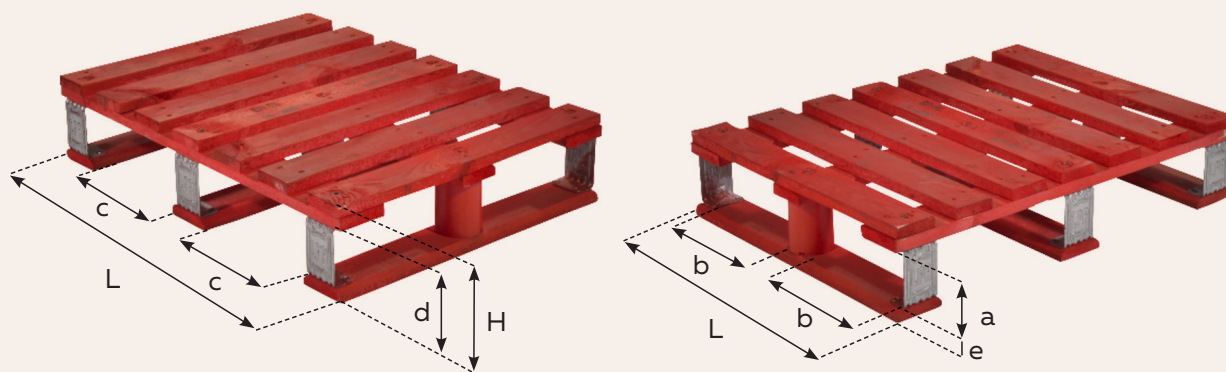

PALETTE DÜSSELDORFER DU608

600 mm x 800 mm

(8003) 0 358946 000013 5

Photos non contractuelles

A pallet is red, red is a pallet

Caractéristiques

- > Palette locative polyvalente, adaptée aux systèmes de production et stockage automatisés.
- > Compatible avec tous les équipements standards de manutention (palette 4 entrées).
- > Pour son pool de palettes, LPR n'utilise que des essences bois de qualité dont l'origine est contrôlée. Le bois utilisé provient de forêts certifiées. Suppression de plots agglomérés sur notre pool de palettes depuis 2010.
- > Facilement identifiable par sa peinture rouge hydrosoluble appliquée sur le pourtour, fournie par un partenaire agréé.
- > Les palettes LPR, neuves ou réparées, sont conformes aux normes applicables aux palettes en bois. Elles sont contrôlées unitairement à chaque rotation, et le cas échéant, remises en état selon des exigences clairement spécifiées.

Spécifications

DU608 - Taille nominale & tolérance (mm)

	L	L	H	a	b	c
Nominale	800,0	600,0	163,0	100,0	257,0	253,0
Tolérance	±10	±10	±10	-	-	-

Poids moyen : 14 kg

Charge nominale : 500kg

Géométrie : 3semelles, 4 entrées