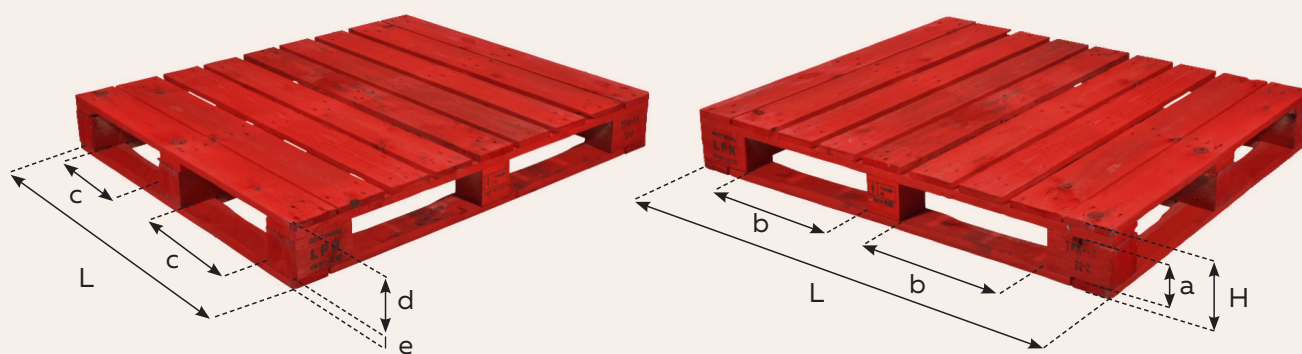

# PALETTE BOIS UK100

1000 mm x 1200 mm

(8003) 0 358946 000012 8

Photos non contractuelles

A pallet is red, red is a pallet

## Caractéristiques

- > Palette locative polyvalente, adaptée aux systèmes de production et stockage automatisés.
- > Compatible avec tous les équipements standards de manutention (palette 4 entrées).
- > Pour son pool de palettes, LPR n'utilise que des essences bois de qualité dont l'origine est contrôlée. Le bois utilisé provient de forêts certifiées. Suppression de plots agglomérés sur notre pool de palettes depuis 2010.
- > Facilement identifiable par sa peinture rouge hydrosoluble appliquée sur le pourtour, fournie par un partenaire agréé.
- > Les palettes LPR, neuves ou réparées, sont conformes aux normes applicables aux palettes en bois. Elles sont contrôlées unitairement à chaque rotation, et le cas échéant, remises en état selon des exigences clairement spécifiées.

## Spécifications

UK100 - Taille nominale et tolérance (mm)

	L	L	H	a	b	c
<b>Nominale</b>	1200,0	1000,0	162,0	95,0	392,5	357,5
<b>Tolérance</b>	±10	±10	±10	-	-	-

**Poids moyen** : 29 kg

**Charge nominale** : 1200kg