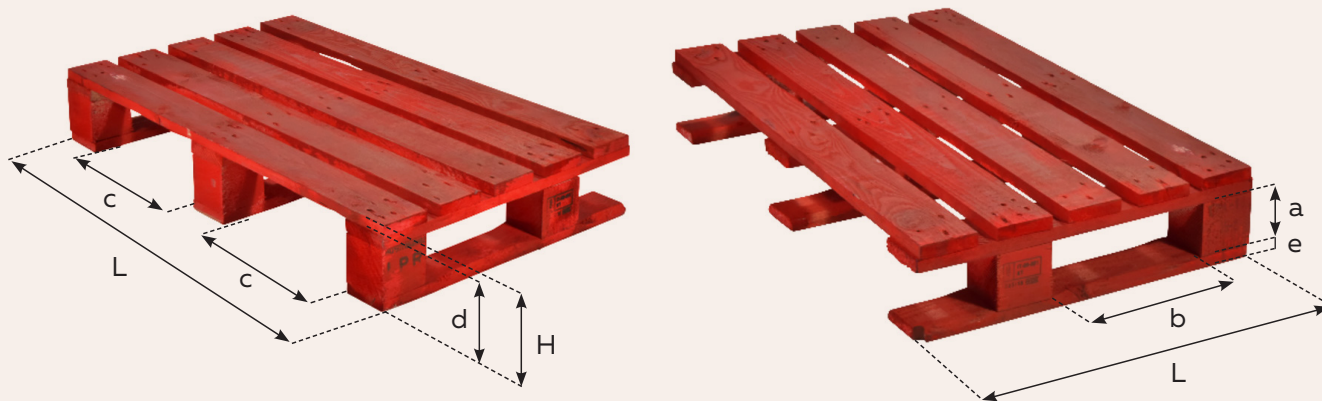

PALETTE BOIS DP610

600 mm x 1000 mm

Photos non contractuelles

A pallet is red, red is a pallet

Caractéristiques

- > Palette locative polyvalente, adaptée aux systèmes de production et stockage automatisés.
- > Compatible avec tous les équipements standards de manutention (palette 4 entrées).
- > Pour son pool de palettes, LPR n'utilise que des essences bois de qualité dont l'origine est contrôlée. Le bois utilisé provient de forêts certifiées. Suppression de plots agglomérés sur notre pool de palettes depuis 2010.
- > Facilement identifiable par sa peinture rouge hydrosoluble appliquée sur le pourtour, fournie par un partenaire agréé.
- > Les palettes LPR, neuves ou réparées, sont conformes aux normes applicables aux palettes en bois. Elles sont contrôlées unitairement à chaque rotation, et le cas échéant, remises en état selon des exigences clairement spécifiées.

Spécifications

DP610 - Taille nominale & tolérance (mm)

	L	L	H	a	b	c
Nominale	1000,0	600,0	161,0	95,0	275,0	350,0
Tolérance	±10	±10	±10	-	-	-

Poids moyen : 16 kg

Charge nominale : 600kg

Géométrie : 3semelles, 4 entrées