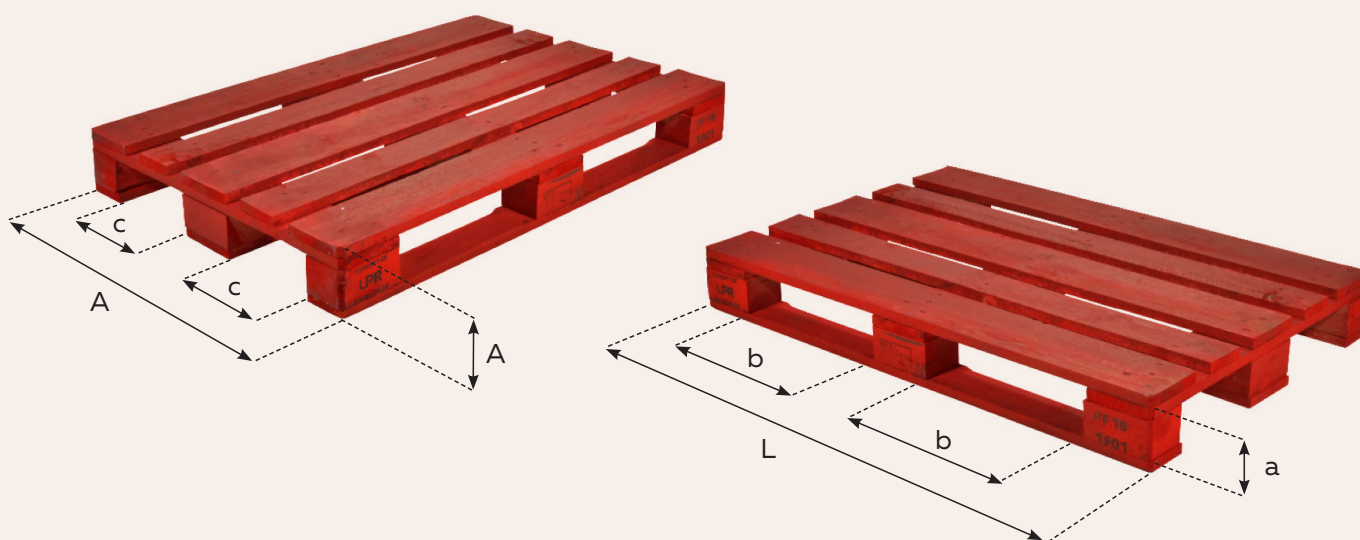

# PALLET DE MADERA PR080

800 mm x 1200 mm

(8003) 0 358946 000001 2

Fotos no contractuales

A pallet is red, red is a pallet

## Características

- > Pallet de uso general y adecuado para producción y sistemas de almacenamiento automáticos..
- > Compatible con cualquier equipamiento de manipulación estándar (pallet de 4 entradas).
- > LPR solo utiliza material de primera calidad y controla el origen de la madera de todo su pool. La madera procede de bosques certificados PEFC. Ausencia de materiales compuestos en los tacos desde 2010.
- > Cada pallet LPR es inspeccionado sistemáticamente en cada uso, y cuando es necesario, reparado de acuerdo a rigurosos criterios de calidad.
- > Fácilmente identificable por su color rojo en el perímetro del pallet, pintura al agua proporcionada por nuestro proveedor autorizado Sherwin Williams.
- > Todos los pallets LPR, nuevos o reparados, cumplen con las normas aplicables a los pallets de madera. Se comprueban unitariamente en cada rotación, y si fuera necesario, se restauran de acuerdo a requisitos claramente especificados.

## Especificaciones

PR080 - Dimensiones nominales del pallet y tolerancia (mm)						
	L	A	A	a	b	c
<b>Nominal</b>	1200,0	800,0	144,0	100,0	382,5	227,5
<b>Tolerancia</b>	±10	±10	±10	-	-	-

**Peso medio** : 25 kg

**Carga nominal** : 1 000kg

**Geometría** : 3 patines, 4 entradas

¿Desea más información sobre nuestros productos? Visite nuestra web [lpr.eu](http://lpr.eu) o contáctenos directamente a través de [info.es@lpr.eu](mailto:info.es@lpr.eu)