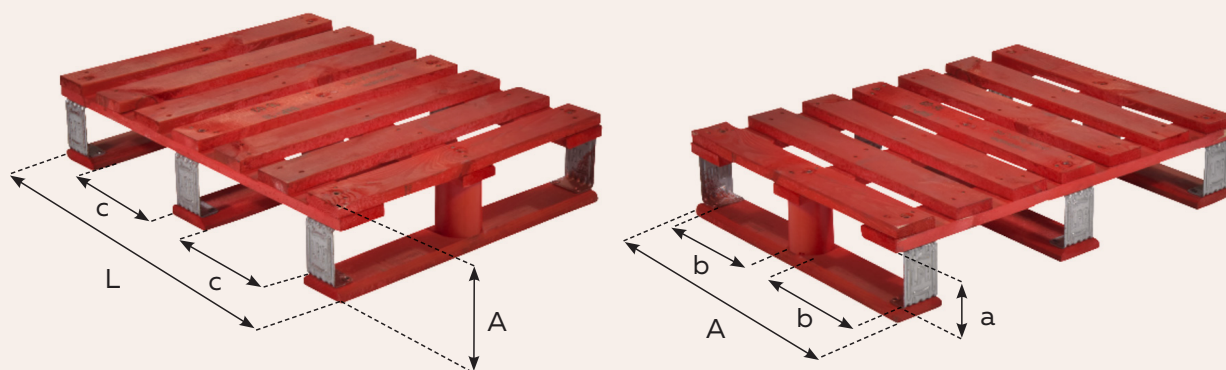

PALLET DÜSSELDORFER DU608

600 mm x 800 mm

(8003) 0 358946 000013 5

Fotos no contractuales

A pallet is red, red is a pallet

Características

- > Pallet de uso general y adecuado para producción y sistemas de almacenamiento automáticos..
- > Compatible con cualquier equipamiento de manipulación estándar (pallet de 4 entradas).
- > LPR solo utiliza material de primera calidad y controla el origen de la madera de todo su pool. La madera procede de bosques certificados PEFC. Ausencia de materiales compuestos en los tacos desde 2010.
- > Cada pallet LPR es inspeccionado sistemáticamente en cada uso, y cuando es necesario, reparado de acuerdo a rigurosos criterios de calidad.
- > Fácilmente identificable por su color rojo en el perímetro del pallet, pintura al agua proporcionada por nuestro proveedor autorizado Sherwin Williams.
- > Todos los pallets LPR, nuevos o reparados, cumplen con las normas aplicables a los pallets de madera. Se comprueban unitariamente en cada rotación, y si fuera necesario, se restauran de acuerdo a requisitos claramente especificados.

Especificaciones

DU608 - Dimensiones nominales del pallet y tolerancia (mm)

	L	A	A	a	b	c
Nominal	800,0	600,0	163,0	100,0	257,0	253,0
Tolerancia	±10	±10	±10	-	-	-

Peso medio : 14 kg

Carga nominal : 500kg

Geometría : 3 patines, 4 entradas