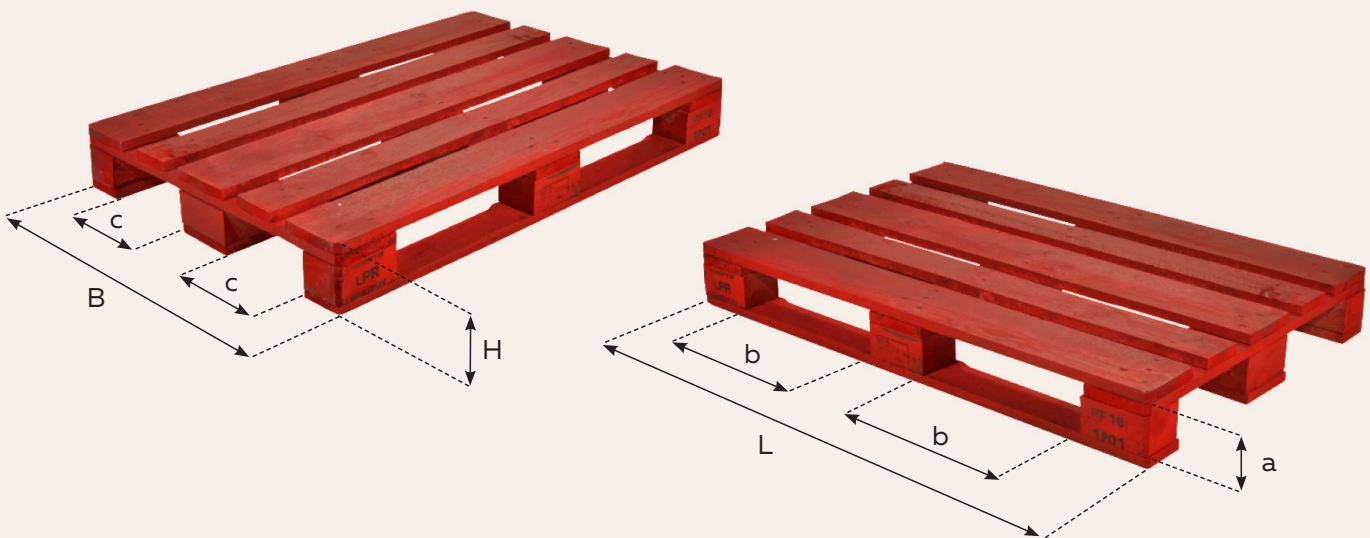

EUROPALETTE PR080

800 mm x 1200 mm

(8003) 0 358946 000001 2

Die Fotos sind nicht vertraglich bindend

A pallet is red, red is a pallet

Eigenschaften

- > Universalpalette, besonders geeignet für automatisierte Produktions- und Lagereinrichtungen
- > Kompatibel mit allen gängigen Hebe- und Fördereinrichtungen (Vierwege-Palette)
- > LPR verwendet für den Palettenpool ausschließlich Qualitätsholz aus nachhaltig bewirtschafteten Wäldern (PEFC zertifiziert). Seit 2010 werden keine Pressspan-Klötzen mehr genutzt.
- > LPR Paletten werden nach jedem Rundlauf gemäß hoher Qualitätsstandards kontrolliert und, falls erforderlich, repariert
- > Einfach zu erkennen durch die markante, wasserbasierte, rote Farbe an allen Seiten der Paletten, bereitgestellt durch einen geprüften Lieferanten
- > Neue oder gebrauchte LPR Paletten stimmen mit den aktuell festgelegten Standards für Holzpaletten überein. Diese werden einheitlich nach jedem Umlauf überprüft und anhand genauer spezifischer Vorgaben bei Bedarf repariert.

Spezifikationen

PRO80 - Paletten Nennmaß und Toleranz (mm)

	L	B	H	a	b	c
Nennmaß	1200,0	800,0	144,0	100,0	382,5	227,5
Toleranz	±10	±10	±10	-	-	-

Durchschnittliches Gewicht: 25 kg

Tragfähigkeit: 1 000kg

Konstruktion: 3 umrandende Bodenbretter, Vierwege-Palette