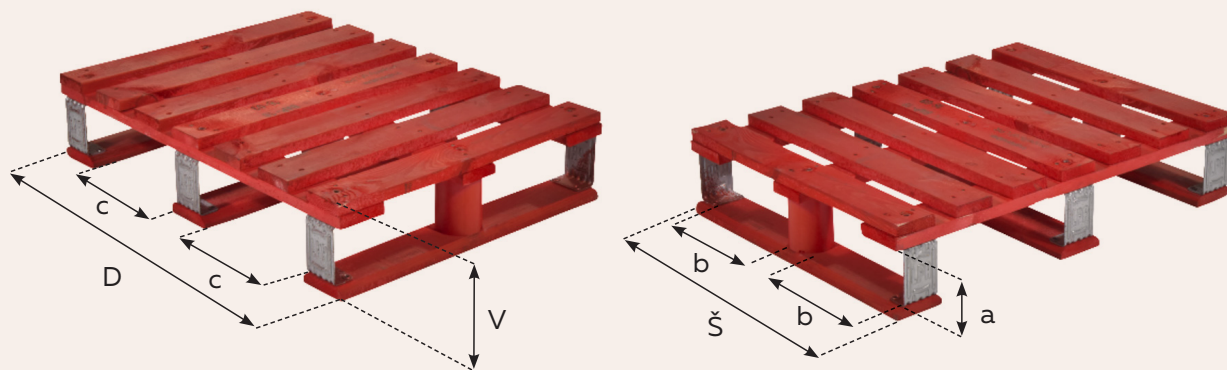

# POLOVIČNÍ PALETA DU608

600 mm x 800 mm

(8003) 0 358946 000013 5

Nesmluvní obrázky

A pallet is red, red is a pallet

## Vlastnosti

- > Univerzální paleta pro menší nákladové jednotky a výstavy v obchodech, která je vhodná pro automatizované výrobní a skladovací systémy.
- > Lze použít se všemi standardními manipulačními zařízeními (4cestný vstup).
- > LPR používá pouze kvalitní dřevo a kontroluje původ dřeva ve svém paletovém poolu. Dřevo pochází z lesů certifikovaných PEFC. Žádné kompozitní bloky od roku 2010.
- > Každá LPR paleta je v rámci každého cyklu zkontrolována a v případě potřeby opravena podle standardů vysoké kvality společnosti LPR.
- > Lze ji snadno identifikovat díky jejímu ve vodě rozpustnému červenému nátěru na všech stranách palety, poskytovanému naším schváleným dodavatelem.
- > Paleta LPR, nová i opravená, je v souladu s normami platnými pro dřevěné palety. Při každém oběhu jsou jednotlivě kontrolovány a, je-li to nutné, uvedeny do původního stavu podle jasně stanovených požadavků.

## Specifikace

**DU608 - Rozměry a tolerance palet (mm)**

	<b>D</b>	<b>Š</b>	<b>V</b>	<b>a</b>	<b>b</b>	<b>c</b>
<b>Rozměry</b>	800,0	600,0	163,0	100,0	257,0	253,0
<b>Tolerance</b>	±10	±10	±10	-	-	-

**Průměrná hmotnost:** 14 kg

**Nominální zátěž:** 500kg

**Geometrie:** 3 spodní desky, přístup ze 4 stran

Chtěli byste se dozvedet více o našich produktech a našich logistických službách? Navštivte naše webové stránky [lpr.eu](http://lpr.eu) nebo nás kontaktujte přímo na adrese [info.cz@lpr.eu](mailto:info.cz@lpr.eu)