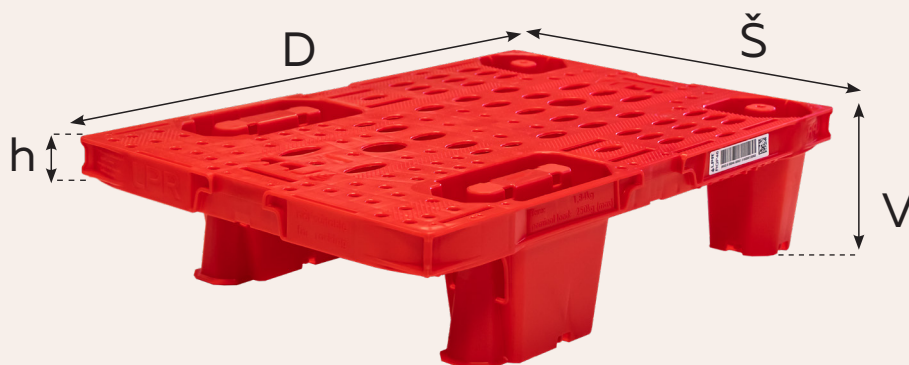

Specifikace

RQP46 - Rozměry a tolerance palet (mm)				
	D	Š	V	h
Rozměry	598,0	398,5	140,0	37,0
Tolerance	±2,0	±1,5	±1,0	±0,2

Průměrná hmotnost : 1,84 kg

Nominální zátěž : 250 kg

Teplotní rozsah : - 20°C až 40°C

Materiál : 70 % čistý polypropylen + 30 % recyklovaný polypropylen

Geometrie : Jednodílná lisovaná, zasaditelná, stohovatelná, 4 nohy, přístup ze 4 stran

Chtěli byste se dozvedet více o našich produktech a našich logistických službách? Navštivte naše webové stránky lpr.eu nebo nás kontaktujte přímo na adrese info.cz@lpr.eu