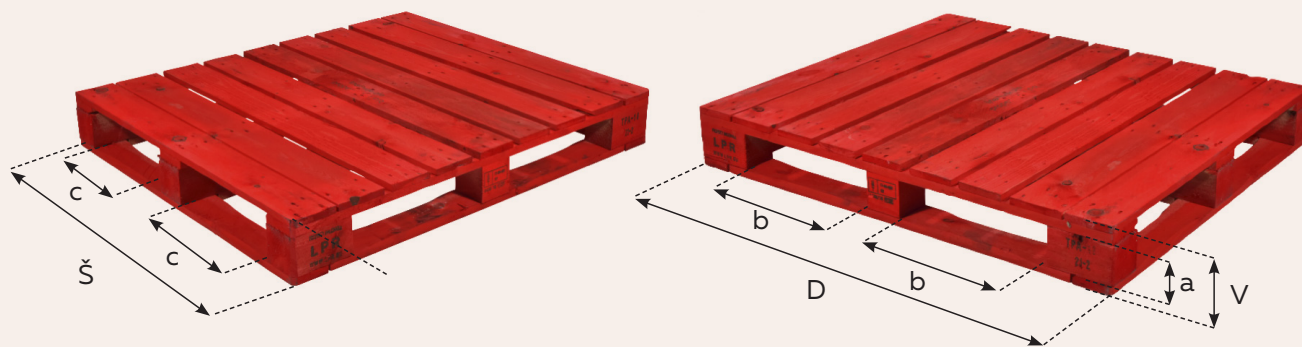

DŘEVĚNÁ PALETA UK100

1000 mm x 1200 mm

Nesmluvní obrázky

A pallet is red, red is a pallet

Vlastnosti

- > Univerzální paleta pro menší nákladové jednotky a výstavy v obchodech, která je vhodná pro automatizované výrobní a skladovací systémy.
- > Lze použít se všemi standardními manipulačními zařízeními (4cestný vstup).
- > LPR používá pouze kvalitní dřevo a kontroluje původ dřeva ve svém paletovém poolu. Dřevo pochází z lesů certifikovaných PEFC. Žádné kompozitní bloky od roku 2010.
- > Každá LPR paleta je v rámci každého cyklu zkontrolována a v případě potřeby opravena podle standardů vysoké kvality společnosti LPR.
- > Lze ji snadno identifikovat díky jejímu ve vodě rozpustnému červenému nátěru na všech stranách palety, poskytovanému naším schváleným dodavatelem.
- > Paleta LPR, nová i opravená, je v souladu s normami platnými pro dřevěné palety. Při každém oběhu jsou jednotlivě kontrolovány a, je-li to nutné, uvedeny do původního stavu podle jasně stanovených požadavků.

Specifikace

UK100 - Rozměry a tolerance palet (mm)						
	D	Š	V	a	b	c
Rozměry	1200,0	1000,0	162,0	95,0	392,5	357,5
Tolerance	±10	±10	±10	-	-	-

Průměrná hmotnost: 29 kg

Nominální zátěž: 1 200kg

Geometrie: 5 spodní desky, přístup ze 4 stran