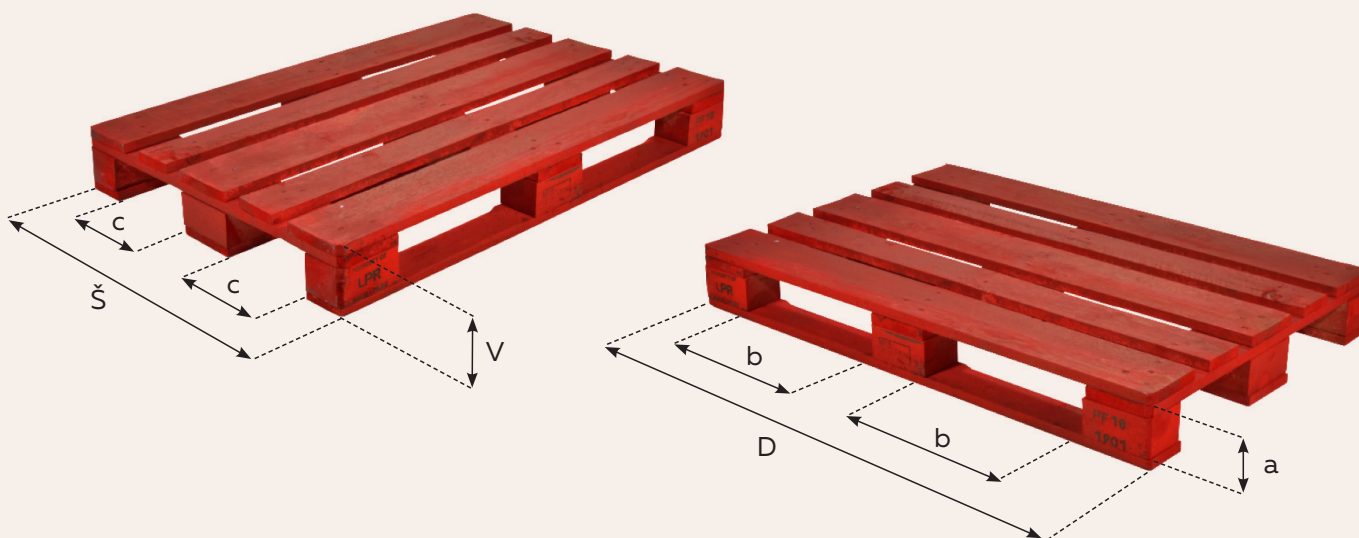

DŘEVĚNÁ PALETA PRO80

800 mm x 1200 mm

(8003) 0 358946 000001 2

Nesmluvní obrázky

A pallet is red, red is a pallet

Vlastnosti

- > Univerzální paleta pro menší nákladové jednotky a výstavy v obchodech, která je vhodná pro automatizované výrobní a skladovací systémy.
- > Lze použít se všemi standardními manipulačními zařízeními (4cestný vstup).
- > LPR používá pouze kvalitní dřevo a kontroluje původ dřeva ve svém paletovém poolu. Dřevo pochází z lesů certifikovaných PEFC. Žádné kompozitní bloky od roku 2010.
- > Každá LPR paleta je v rámci každého cyklu zkontrolována a v případě potřeby opravena podle standardů vysoké kvality společnosti LPR.
- > Lze ji snadno identifikovat díky jejímu ve vodě rozpustnému červenému nátěru na všech stranách palety, poskytovanému naším schváleným dodavatelem.
- > Paleta LPR, nová i opravená, je v souladu s normami platnými pro dřevěné palety. Při každém oběhu jsou jednotlivě kontrolovány a, je-li to nutné, uvedeny do původního stavu podle jasně stanovených požadavků.

Specifikace

PR080 - Rozměry a tolerance palet (mm)

	D	Š	V	a	b	c
Rozměry	1200,0	800,0	144,0	100,0	382,5	227,5
Tolerance	±10	±10	±10	-	-	-

Průměrná hmotnost: 25 kg

Nominální zátěž: 1 000kg

Geometrie : 3 spodní desky, přístup ze 4 stran