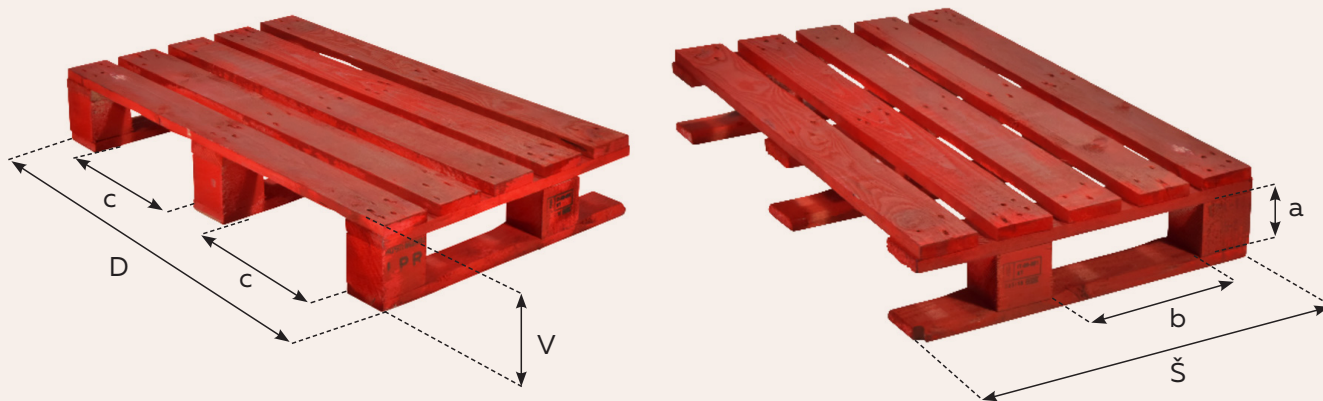

DŘEVĚNÁ PALETA DP610

600 mm x 1000 mm

Nesmluvní obrázky

A pallet is red, red is a pallet

Vlastnosti

- > Univerzální paleta pro menší nákladové jednotky a výstavy v obchodech, která je vhodná pro automatizované výrobní a skladovací systémy.
- > Lze použít se všemi standardními manipulačními zařízeními (4cestný vstup).
- > LPR používá pouze kvalitní dřevo a kontroluje původ dřeva ve svém paletovém poolu. Dřevo pochází z lesů certifikovaných PEFC. Žádné kompozitní bloky od roku 2010.
- > Každá LPR paleta je v rámci každého cyklu zkontrolována a v případě potřeby opravena podle standardů vysoké kvality společnosti LPR.
- > Lze ji snadno identifikovat díky jejímu ve vodě rozpustnému červenému nátěru na všech stranách palety, poskytovanému naším schváleným dodavatelem.
- > Paleta LPR, nová i opravená, je v souladu s normami platnými pro dřevěné palety. Při každém oběhu jsou jednotlivě kontrolovány a, je-li to nutné, uvedeny do původního stavu podle jasně stanovených požadavků.

Specifikace

DP610 - Rozměry a tolerance palet (mm)

	D	Š	V	a	b	c
Rozměry	1000,0	600,0	161,0	95,0	275,0	350,0
Tolerance	±10	±10	±10	-	-	-

Průměrná hmotnost: 16 kg

Nominální zátěž: 600kg

Geometrie : 3 spodní desky, přístup ze 4 stran